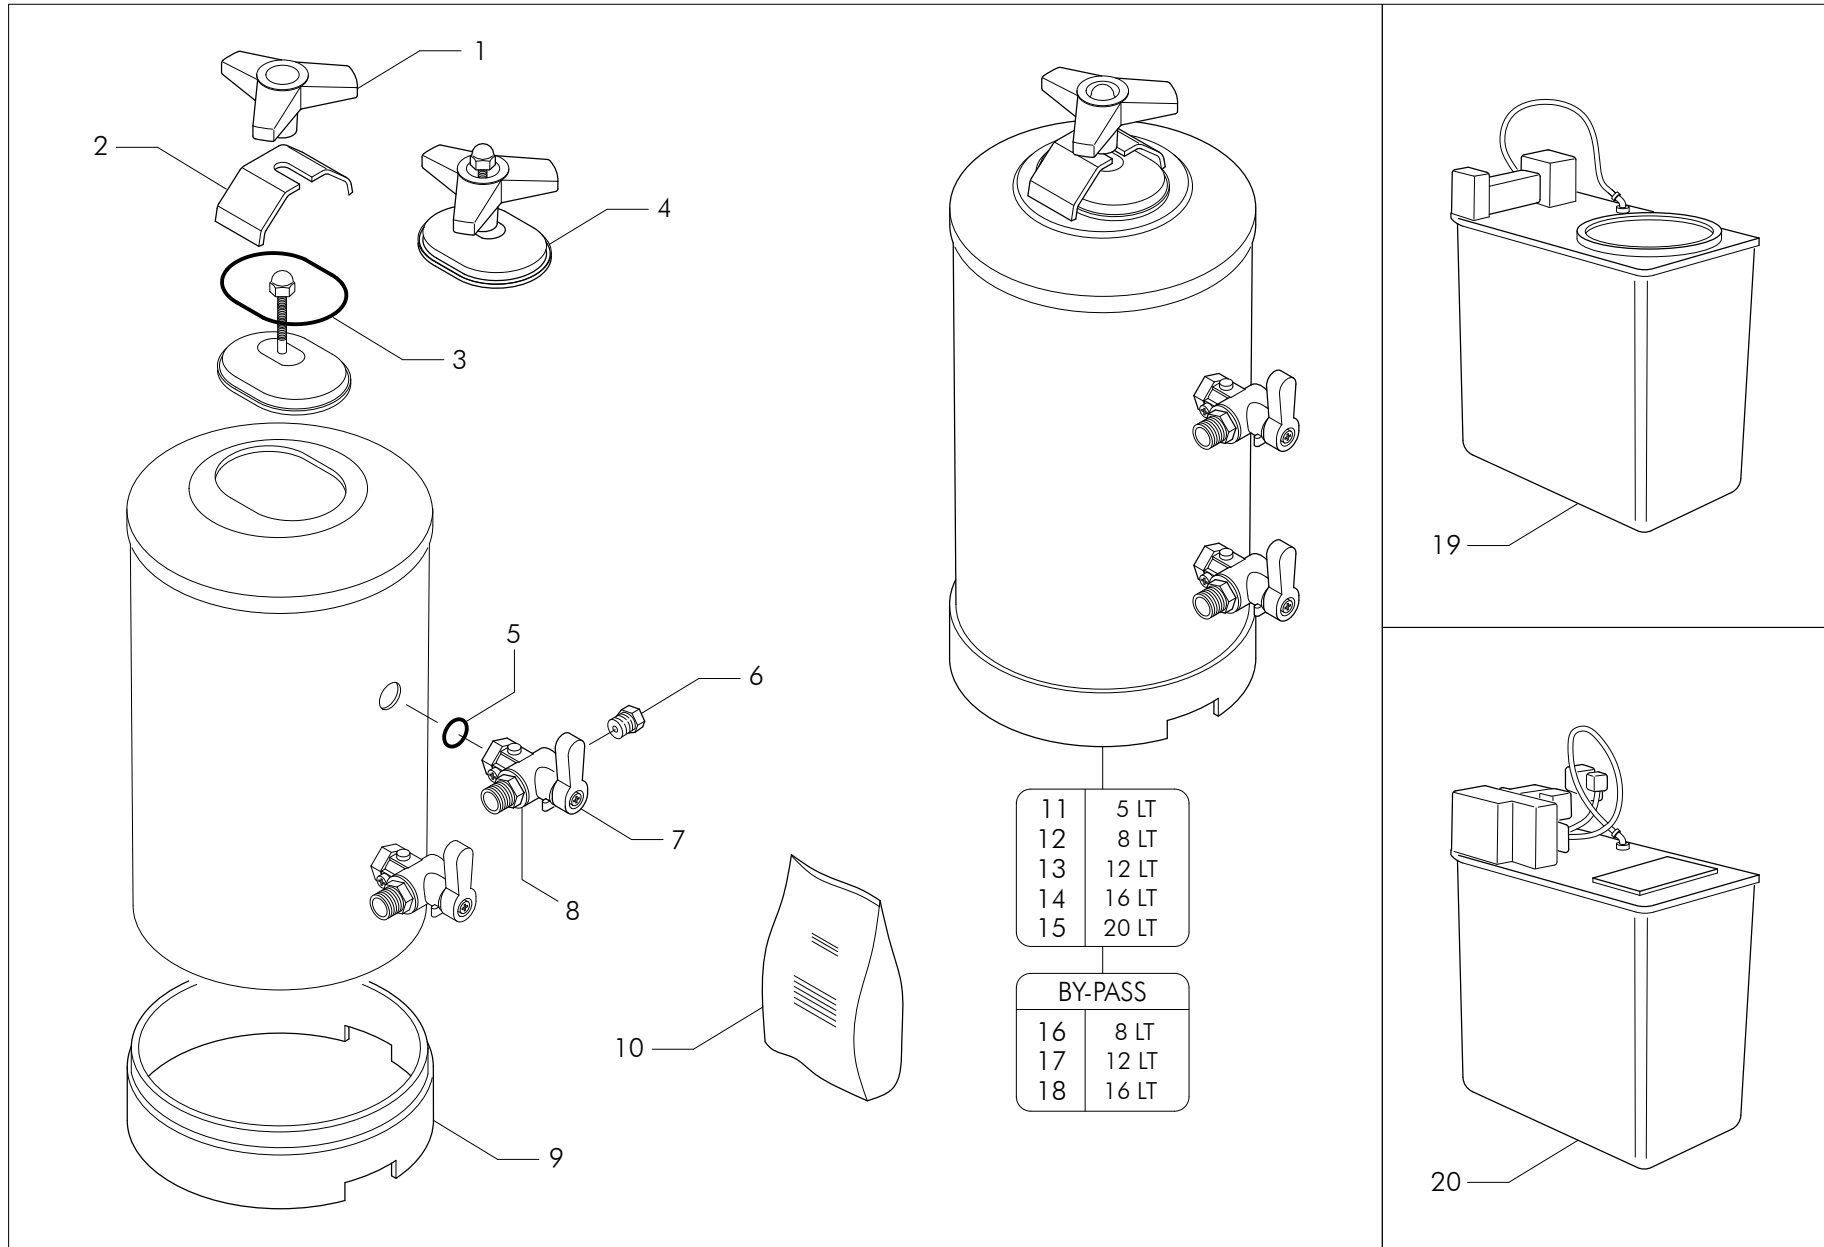

14 3 TAZZE-CUPS-TASSEN

15 1 TAZZA-CUP-TASSE
16 2 TAZZE-CUPS-TASSEN

Pos	Cod.	Denominazione - IT -	Denomination - EN -	Denomination - FR -	Denomination - DE -
1	WY27032001	BECCUCCIO 1 TAZZA	SPOUT 1 CUP	BEC 1 TASSE	AUSGUSS 1 TASSE
2	WY27042001	BECCUCCIO 2 TAZZE	SPOUT 2 CUPS	BEC 2 TASSES	AUSGUSS 2 TASSEN
3	WY15486006	TAPPO MANOPOLA PORTAFILTRO CROMATO	CAP FILTER HOLDER KNOB	BOUCHON POIGNEE PORTE-FILTRE	GRIFFVERSCHLUSS FILTERHALTER
4	WY15263010	MANOPOLA PORTAFILTRO NERA+INSERTO M12	FILTER HOLDER KNOB	POIGNEE PORTE-FILTRE	FILTERHALTER GRIFF
5	WY15296010	GHIERA ANTISCOTTATURA MANOPOLA	ANTI-SCORCH PLASTIC RING	RONDELLE ANTI-BRULURE POUR POIGNEE	RING FUER SIEBTRAEGER
6	WY27311010	PORTAFILTRO LAV.+ CROM.+MANOPOLA	FILTER HOLDER	PORTE-FILTRE	FILTERGRIFF
7	WY27255	MOLLA FERMAFILTRO D-1,2	FILTER HOLDER SPRING	RESSORT FERME-FILTRE	FEDER FUR FILTERHALTER
8	WY27171	FILTRO INOX 2 TAZZE H.24,5 E/61 + CANALINO	E/61 2 CUP S.STEEL FILTER H.24,5+ DUCT	FILTRE INOX 2 TASSES E/61 H.24,5+ RIGOLE	EDELSTAHL-FILTER 2 TASSEN E/61 H.24,5
8	WY27171000	FILTRO INOX 2T E/61 D.FORI 0,25	E/61 2 CUP S.STEEL FILTER HOLE D.0,25	FILTRE INOX 2 TASSES E/61 TROU D.0,25	FILTER 2 TASSEN E61 AUSSPARUNG D.0,25
9	WY27142	FILTRO INOX 1 TAZZA E/61 H.24+ CANALINO	E/61 1 CUP S.STEEL FILTER H.24+DUCT	FILTRE INOX 1 TASSE E/61 H.24+ RIGOLE	EDELSTAHL-FILTER 1 TASSE E/61 H.24+FUE
9	WY27142000	FILTRO INOX 1T E/61+CAN. DIAM.FORI 0,25	E/61 1 CUP S.STEEL FILTER HOLE D.0,25	FILTRE INOX 1 TASSE E/61 TROU D.0,25	FILTER 1 TASSE E/61 AUSSPARUNG D.0,25
10	WY27173	FILTRO INOX 2 TAZZE CIECO	2 CUP STAINLESS STEEL BLIND FILTER	FILTRE INOX 2 TASSES AVEUGLE	GESCHLOSSENER FILTER 2 TASSEN
11	WY35W10827	PORTAFILTRO PROVA	TEST FILTER HOLDER	PORTEFILTRE MANOMETRE TESTER PRESSION	FILTERHALTER FUER FILTERPROBE
12	WY27190	FILTRO INOX 3 TAZZE 304/28	3 CUP STAINLESS STEEL FILTER 304/28	FILTRE INOX 3 TASSES 304/28	ROSTFREIER FILTER 3 TASSEN 304/28
13	WY27050	BECCUCCIO OTT/NI 3 TAZZE CORTO	BRASS SPOUT/NI 3 SHORT CUPS	BEC LAITON/NICKELE 3 TASSES COU	AUSGUSS OTT/NI 3 TASSEN KURZ
14	WY27311061	PORTAFILTRO 3 TAZZE	FILTER HOLDER 3 CUP	PORTE-FILTRE 3 TASSES	FILTERGRIFF 3 TASSEN
15	WY27311054	PORTAFILTRO 1 TAZZA	FILTER HOLDER 1 CUP	PORTE-FILTRE 1 TASSE	FILTERGRIFF 1 TASSE
16	WY27311055	PORTAFILTRO 2 TAZZE	FILTER HOLDER 2 CUP	PORTE-FILTRE 2 TASSES	FILTERGRIFF 2 TASSEN