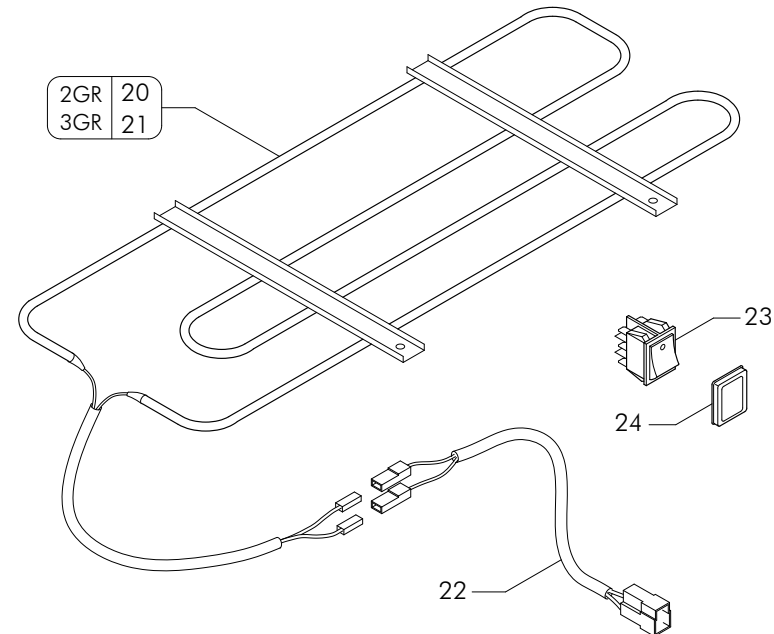

SCALDATAZZE - CUP HEATING