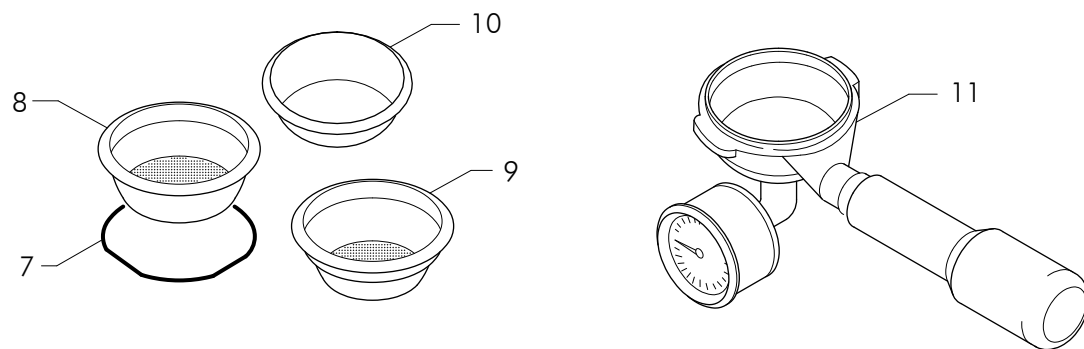

14 3 TAZZE-CUPS-TASSEN

15 1 TAZZA-CUP-TASSE
16 2 TAZZE-CUPS-TASSEN