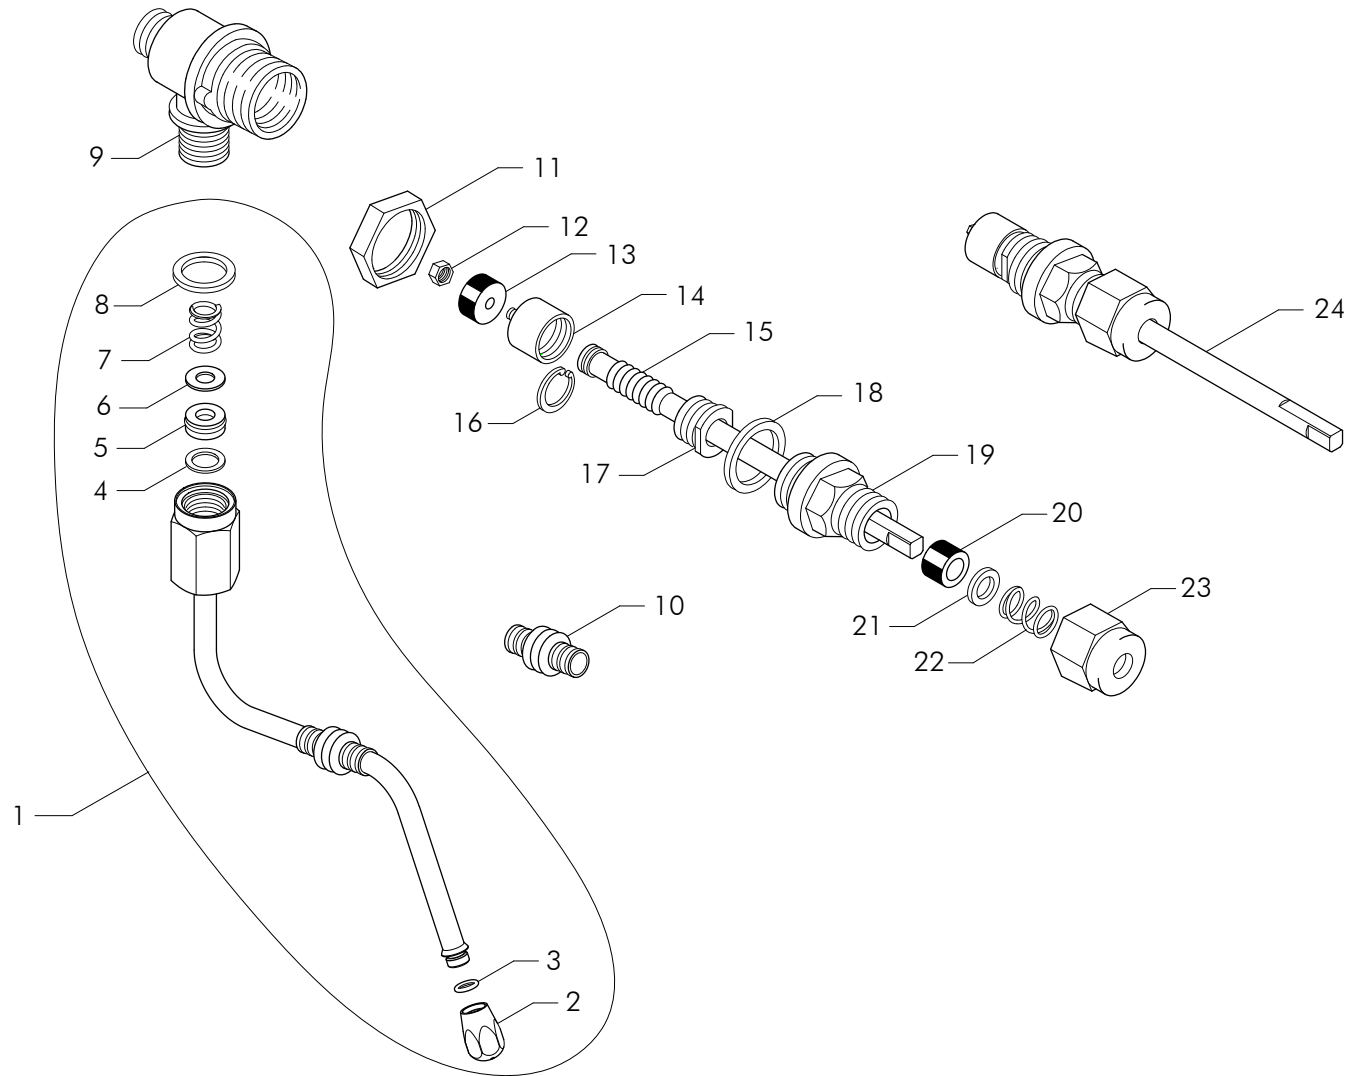

VAPORE - STEAM - VAPEUR - DAMPF

Pos	Cod.	Denominazione - IT -	Denomination - EN -	Denomination - FR -	Denomination - DE -
1	WY25763063	TUBO VAP. INOX 6X8 L300 BRAVA (CAFE R.)	STEAM TUBE 6X8 S.STEEL + TAP BODY	TUYAU VAPEUR 6X8 INOX + CORPS	DAMPF ROHR STAHL + KORPER
2	WY25763080	SPRUZZATORE VAP. INX M8X1 4 FORI X TUBO D.8	STEEL STEAM SPRAYER	VAPORISATEUR INOX	STAHLDAMPFER
3	WY12662000	GUARNIZIONE SPRUZZATORE	GASKET ORM	JOINT ORM	DICHTUNG ORM
4	WY15191000	RONDELLA TEFLON DADO CANNA VAPORE	TEFLON BUSHEL FOR STEAM PIPE NUT	JOINT TEFLON	TEFLON-DICHTUNG
5	WY12661	GUARNIZIONE OR CON LUNETTA P.MOLLA	OR REST FOR ST.STEEL STEAM PIPE	OR LUNETTE P.RESSORT TUYAU VAP. INOX	HALBE OR-DICHT.F.FEDER DAMPFROHR ED
7	WY10465001	MOLLA DE 11,4 DF1,7 AISI 302	STEAM SPRING S.STEEL	RESSORT AISI	DAMPF HAHNFEDEN STAHL
8	WY12010	GUARNIZIONE TEFLON ACQUA/VAPORE 20X17X2	PIPE GASKET TEFLON 20X17X2	JOINT TUYAU TEFLON EAU/VAP TEFLON 20X17X2	TEFLON-DICHTUNG WASSER/VAP 20X17X2
9	WY53003	CORPO RUBINETTO	TAP BODY	CORPS DE ROBINET	HAHNKIRPER
10	WY15296000	GOMMINO ANTISCOTTATURA D-8	ANTI-BURNING RUBBER D-8	ELEMENT ANTI-BRULURE D-8	GUMMI GEGEN VERBRENNUNGEN F. D-8
11	WY25384	DADO OTTONE M26X1.5	BRASS NUT 26X1.5	ECROU LAITON 26X1.5	MESSING-MUTTER 26X1.5
12	WY23050	DADO OTTONE M3	BRASS NUT M3	ECROU LAITON M3	MESSING-MUTTER M3
13	WY12203	GUARNIZIONE HNBR 15X4X4	RUBBER GASKET 15X4X4	JOINT EN CAOUTCHOUC 15X4X4	GUMMIDICHTUNG 15X4X4
14	WY25616	PISTONCINO RUBINETTO	TAP JUMPER	PISTON ROBINET	HAHNKOLBEN
15	WY25312	ASTA RUBINETTO CROMATA L139	CHROMED TAP SHAFT	TIGE ROBINET CHROME	HAHNSTANGE CHROM
16	WY10001	ANELLO ARRESTO D6 INOX	STEEL CIRCLIP	CIRCLIP INOX	STAHLHALTENRING
17	WY25461	GHIERA RUBINETTO	TAP RING NUT	EMBOUT ROBINET	HAHNZWINGE
18	WY12158	GUARNIZIONE 26X20.5X2	GASKET 26X20.5X2	JOINT 26X20.5X2	DICHTUNG 26X20.5X2
19	WY25678001	RACCORDO RUBINETTO	TAP FITTING	RACCORD ROBINET	HAHNANSCHLUSSTUCK
20	WY12204	GUARNIZIONE GOMMA RUBINETTO 12.5X7.5X9	TAP RUBBER GASKET 12.5X7.5X9	JOINT CAOUTCHOUC ROB. 12.5X7.5X9	HAHNDICHTUNG 12.5X7.5X9
21	WY25655	RONDELLA RUBINETTO	TAP WASHER	RONDELLE ROBINET	HAHNSCHEIBE
22	WY10452	MOLLA RUBINETTO ACQUA/VAPORE N4	WATER/STEAM TAP SPRING N4	RESSORT DE ROBINET EAU-VAPEUR N4	WASSER/DAMPF HAHNFEDER N4
23	WY25385	DADO PREMISTOPPA RUBINETTO	TAP STUFFING NUT	ECROU DE PRESSE-ETOUPE ROBINET	STOPFBUCHSE MUTTER - HAHN
24	WY561041	ASSIEME RUBINETTO ACQUA/VAPORE	WATER/STEAM TAP UNIT	ENSEMBLE ROBINET EAU/VAPEUR	WASSER/DAMPF ROHRSATZ