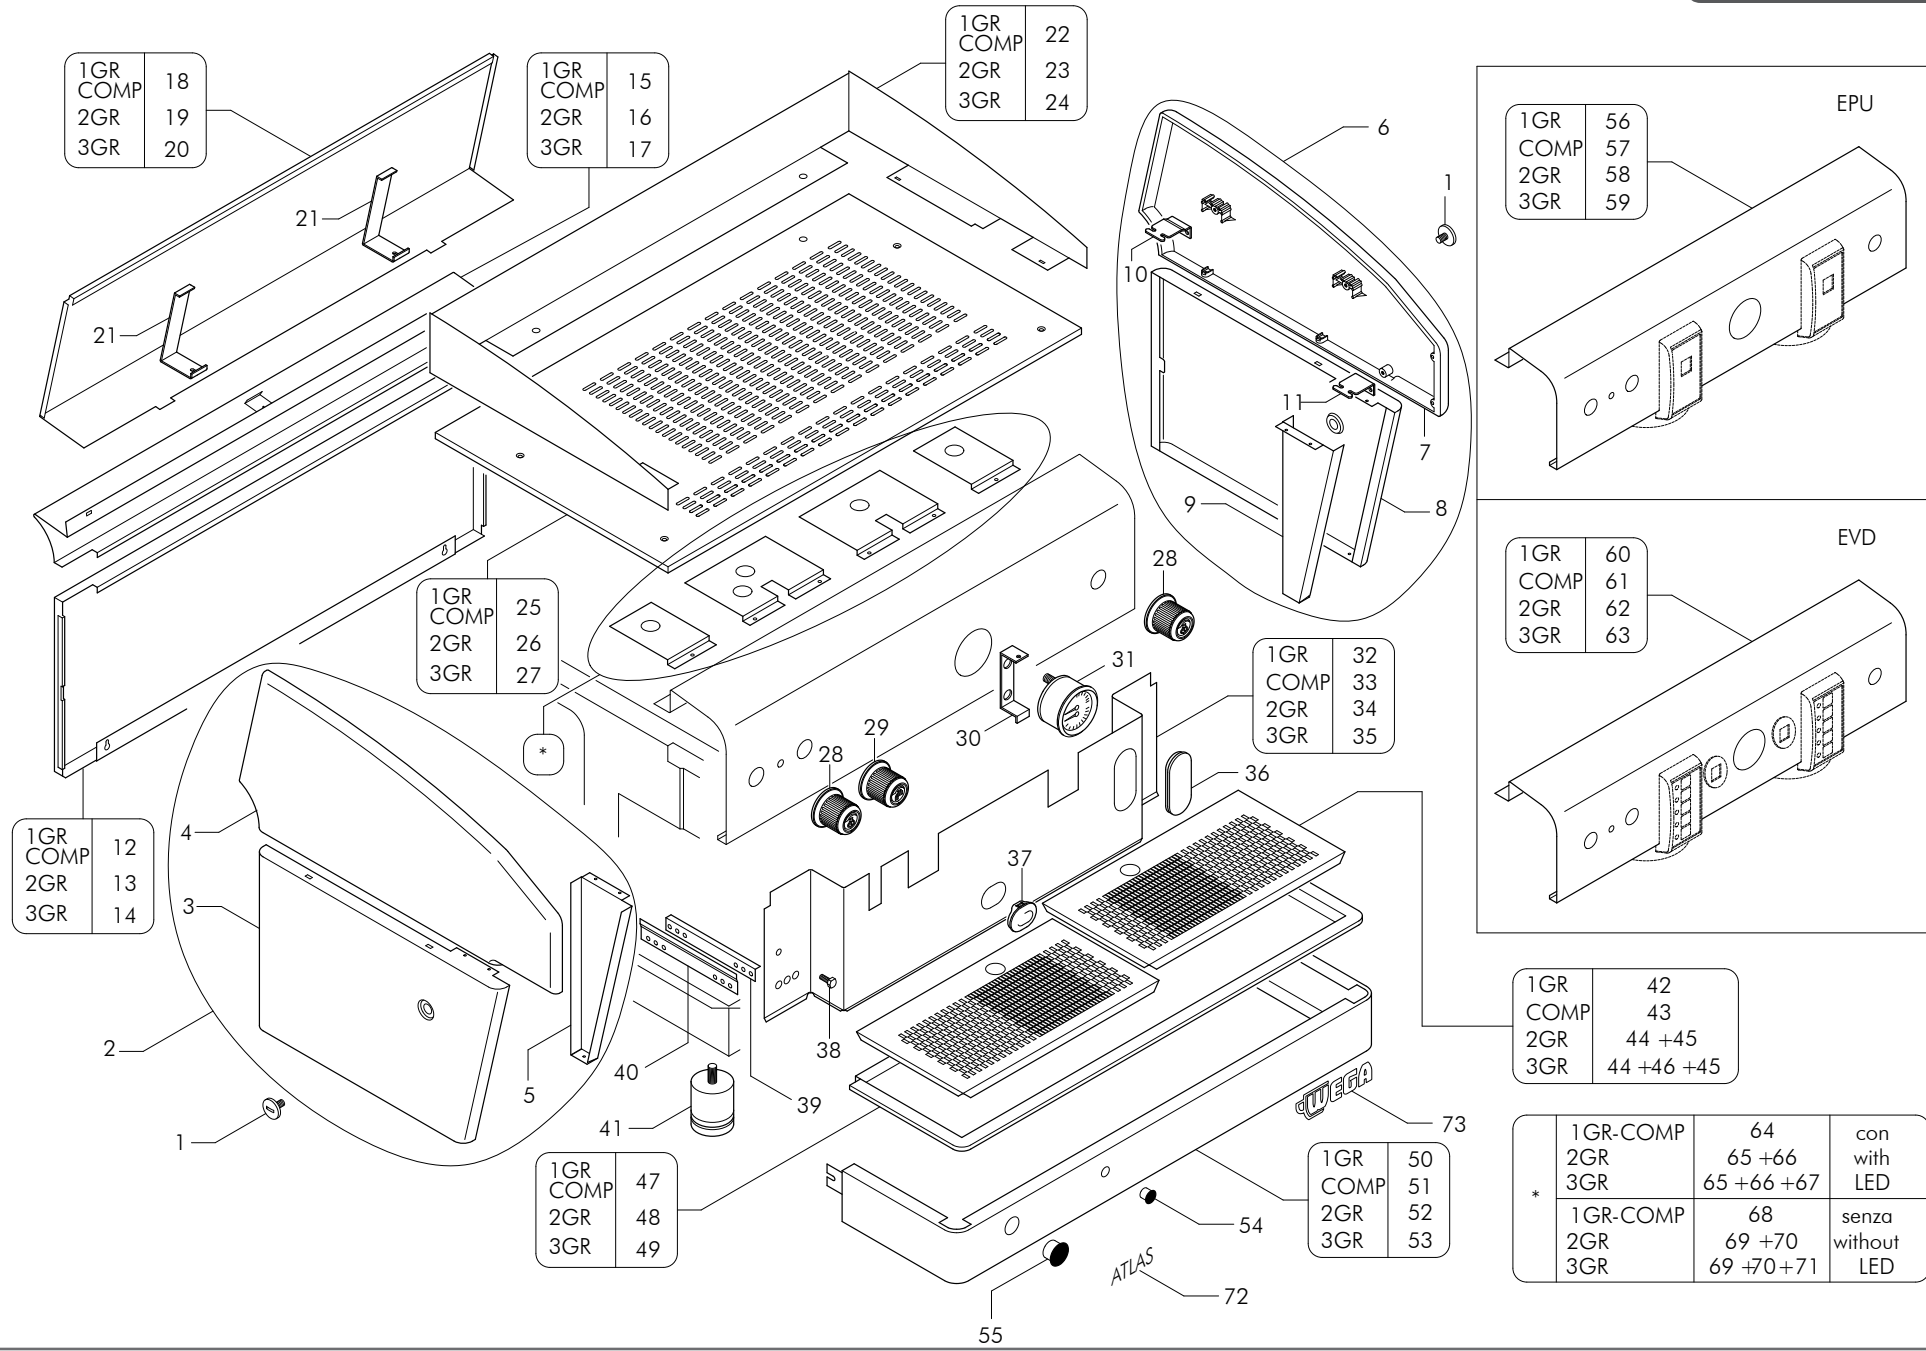

SABBIA - SAND - SABLE - SAND