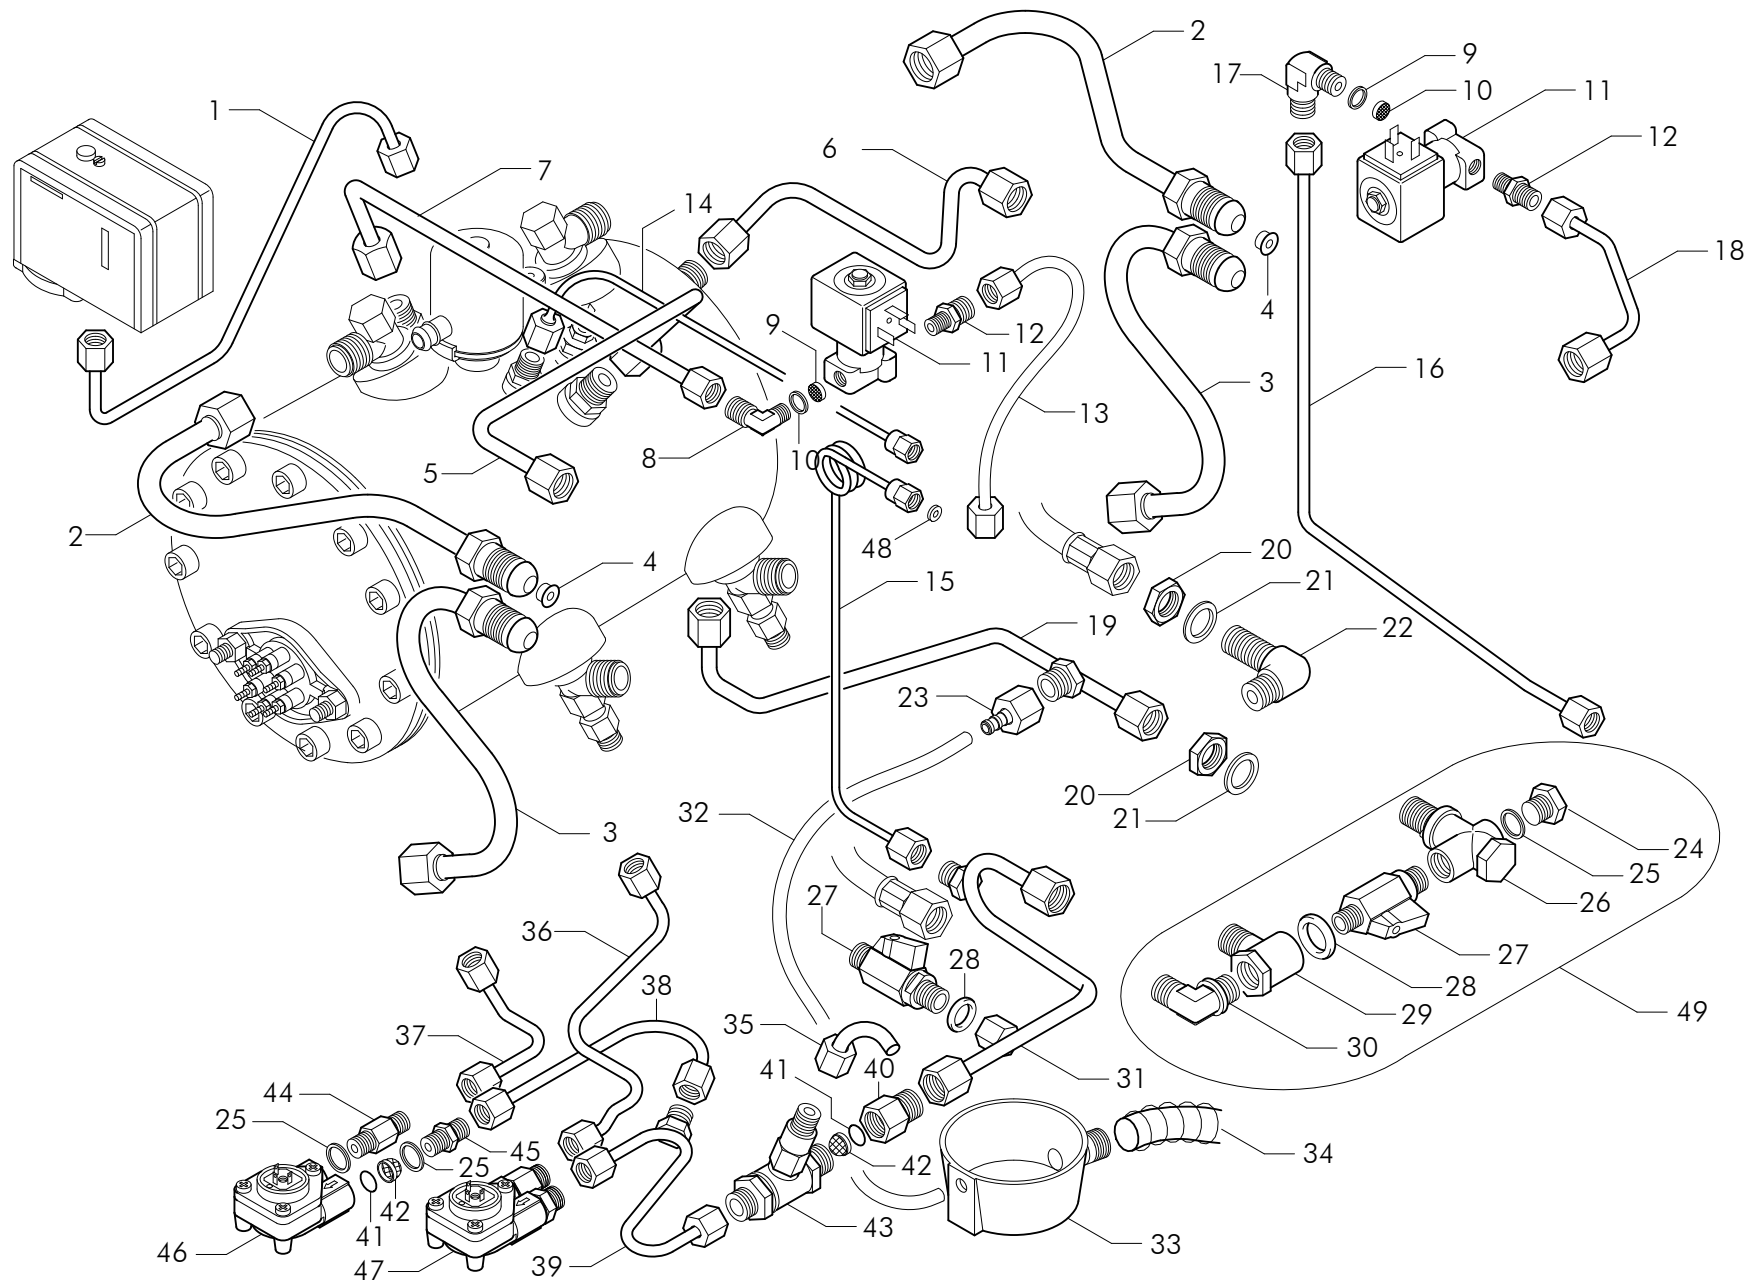

EVD COMPATTA