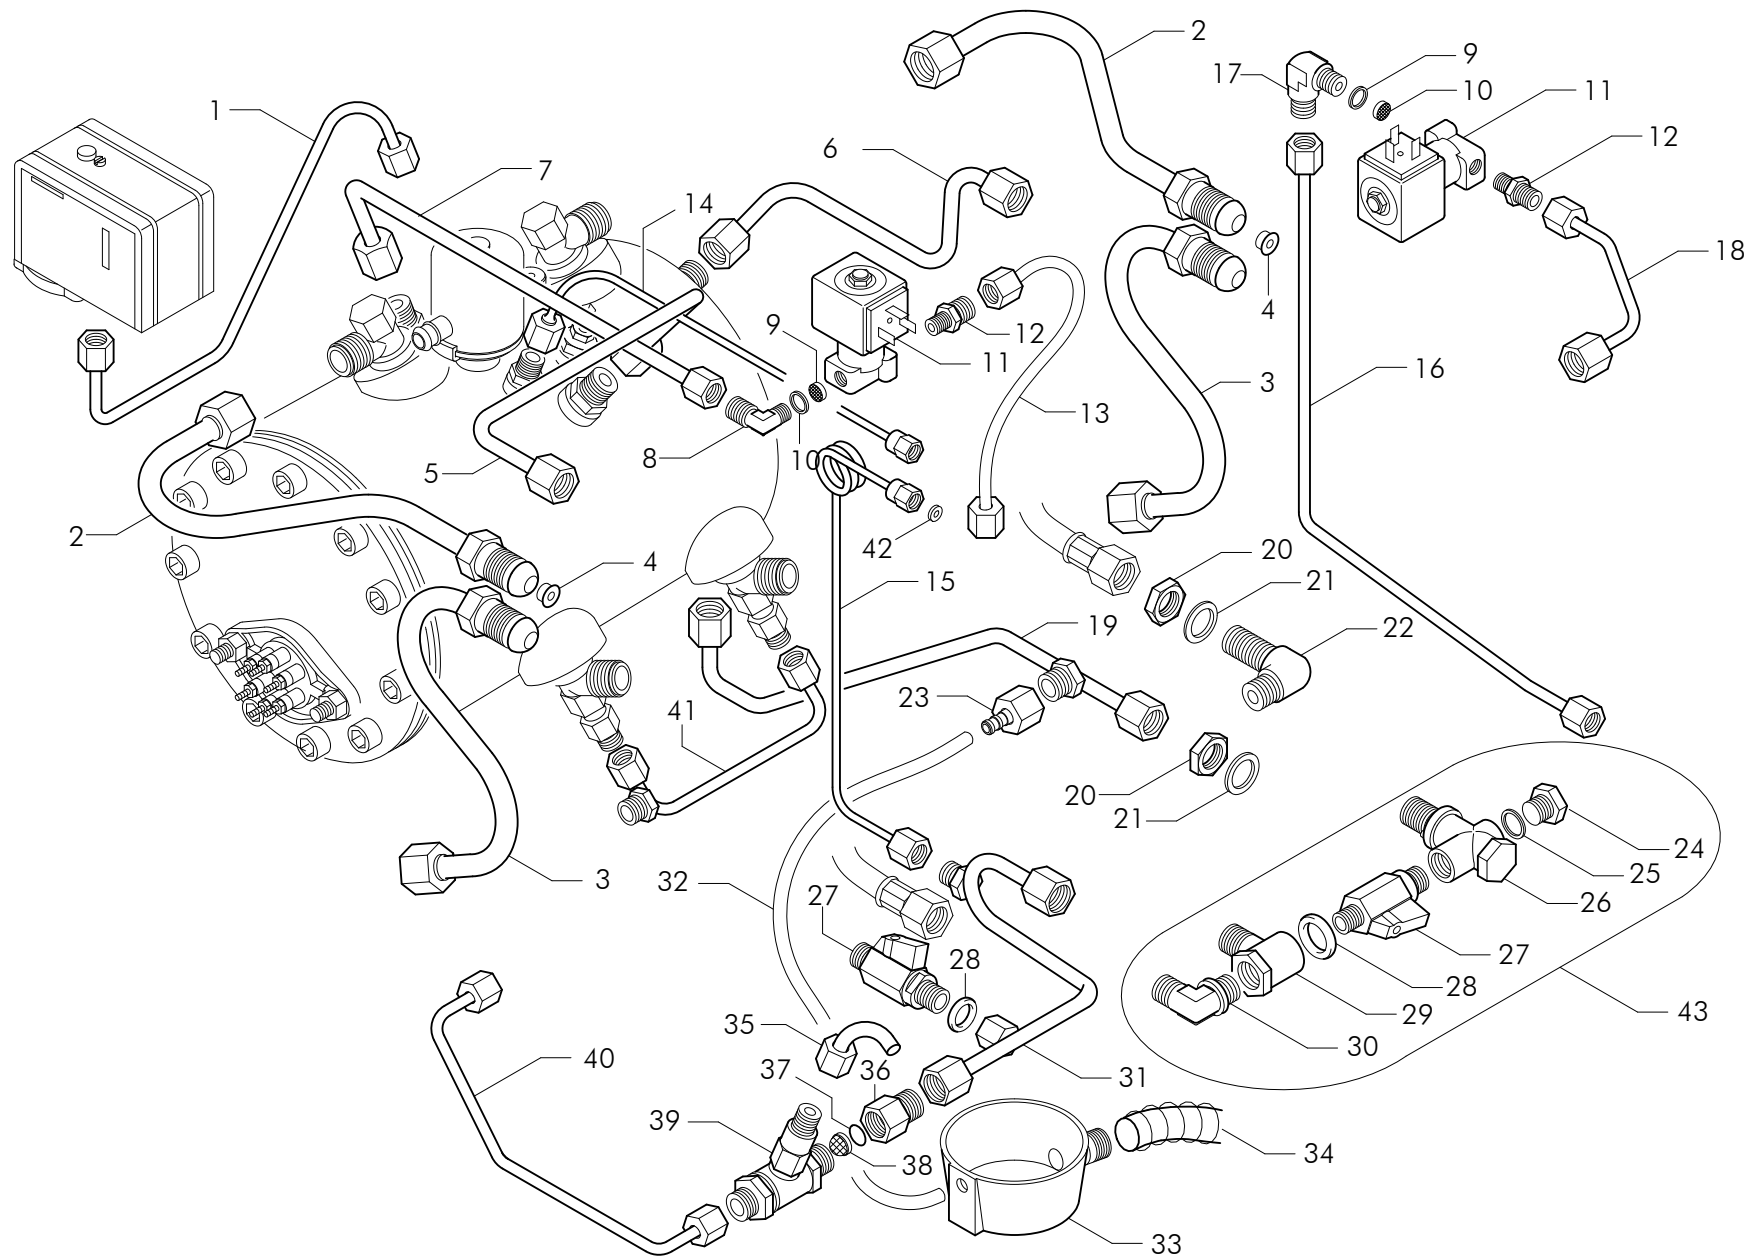

EPU COMPATTA