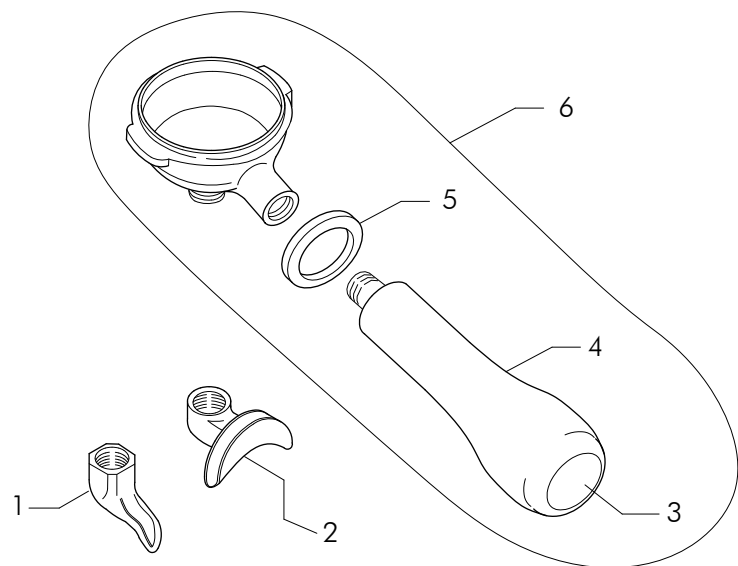

14 3 TAZZE-CUPS-TASSEN

15 1 TAZZA-CUP-TASSE
16 2 TAZZE-CUPS-TASSEN