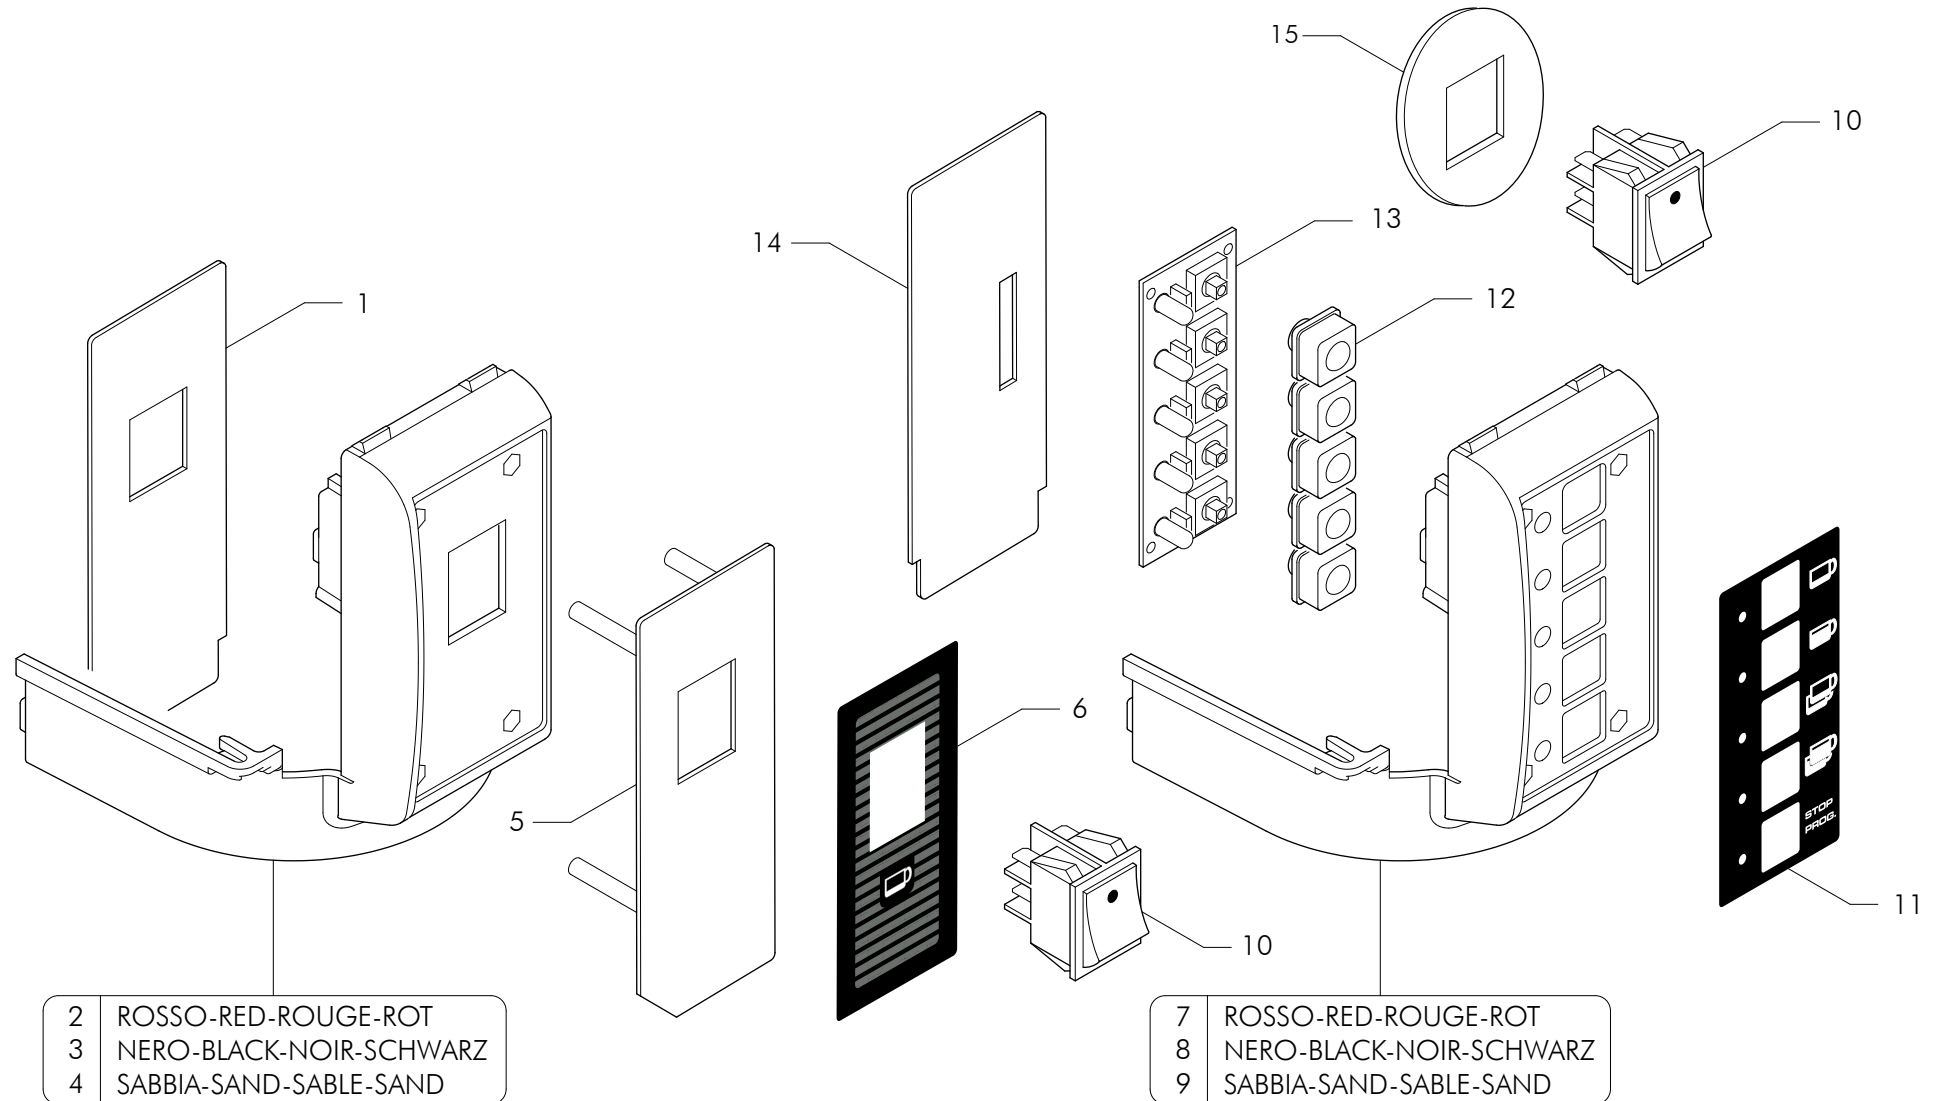

Pos	Cod.	Denominazione - IT -	Denomination - EN -	Denomination - FR -	Denomination - DE -
1	WY77685082	PROTEZIONE POSTERIORE	BACK PROTECTION	PROTECTION POSTER.	HINTEN SCHUTZ
2	WY71451229	SUPPORTO TASTO EPU ROSSO	SWITCH SUPPORT EPU RED	SUPPORT INTERRUPTEUR EPU ROUGE	TASTE SUPPORT EPU ROT
3	WY71451227	SUPPORTO TASTO EPU NERO	SWITCH SUPPORT BLACK	SUPPORT INTERRUPTEUR EPU NOIR	TASTE SUPPORT EPU SCHWARZ
4	WY71451231	SUPPORTO TASTO EPU SABBIA	SWITCH SUPPORT SAND	SUPPORT INTERRUPTEUR EPU SABLE	TASTE SUPPORT EPU SAND
5	WY77685081	ASSIEME SPESSORE TASTO	SWITCH SUPPORT	SUPPORT INTERRUPTEUR	TASTE SUPPORT
6	WY29169110	ETICHETTA ADESIVA EPU	ADHESIVE LABEL EPU	ETIQUETTE ADHESIF EPU	KLEBEETIKETTE EPU
7	WY71451228	SUPPORTO PULSANTIERA EVD ROSSO	TOUCH PAD SUPPORT EVD RED	SUPPORT CLAVIER EVD ROUGE	DRUCKKNOPFTAFEL SUPPORT EVD ROT
8	WY71451226	SUPPORTO PULSANTIERA EVD NERO	TOUCH PAD SUPPORT NOIR	SUPPORT CLAVIER EVD NOIR	DRUCKKNOPFTAFEL SUPPORT EVD SCHWARZ
9	WY71451230	SUPPORTO PULSANTIERA EVD SABBIA	TOUCH PAD SUPPORT EVD SAND	SUPPORT CLAVIER EVD SABLE	DRUCKKNOPFTAFEL SUPPORT EVD SAND
10	WY18263	INTERRUTTORE BIP. NERO LED LUMIN.ROSSO	BIP. LUMIN. BLACK SWITCH	INTER.BIP.LUMIN. NOIR	ZWEIP.SCHALTER M. SCHWARZ LEUCHTE
11	WY29169111	ETICHETTA ADESIVA EVD	ADHESIVE LABEL EVD	ETIQUETTE ADHESIF EVD	KLEBEETIKETTE EVD
12	WY15373075	TASTO PULSANTIERE CROMATO	CHROMED KEY	TOUCHE CHROMEE	CHROM TASTE
13	WY18371104	CIRCUITO STAMPATO PULSANTIERA EVD	PRINTED CIRCUIT PUSH BUTTON EVD	CIRCUIT IMPRIME CLAVIER EVD	GEDRUCKTER SCHALTKREIS TASTATUREN EVD
14	WY77685083	PROTEZIONE POSTERIORE	BACK PROTECTION	PROTECTION POSTER.	HINTEN SCHUTZ
15	WY15277995	CORNICE PULSANTI NERA	FRAME PUSH BUTTON BLACK	CADRE BOUTON NOIR	RAHMEN DRUCKNOPF SCHWARZ