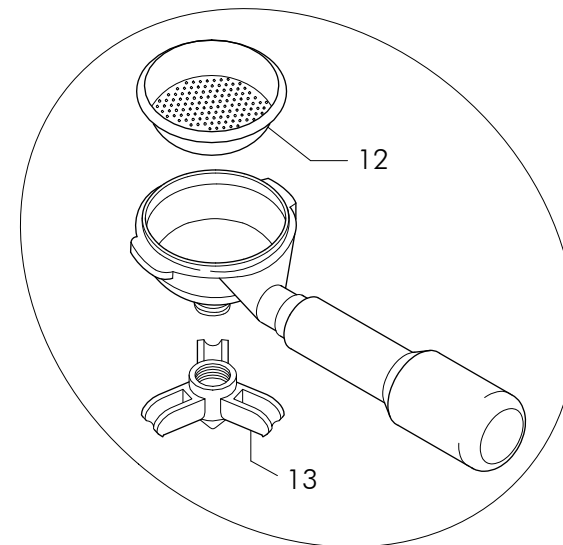

14 3 TAZZE-CUPS-TASSEN

15 1 TAZZA-CUP-TASSE
16 2 TAZZE-CUPS-TASSEN