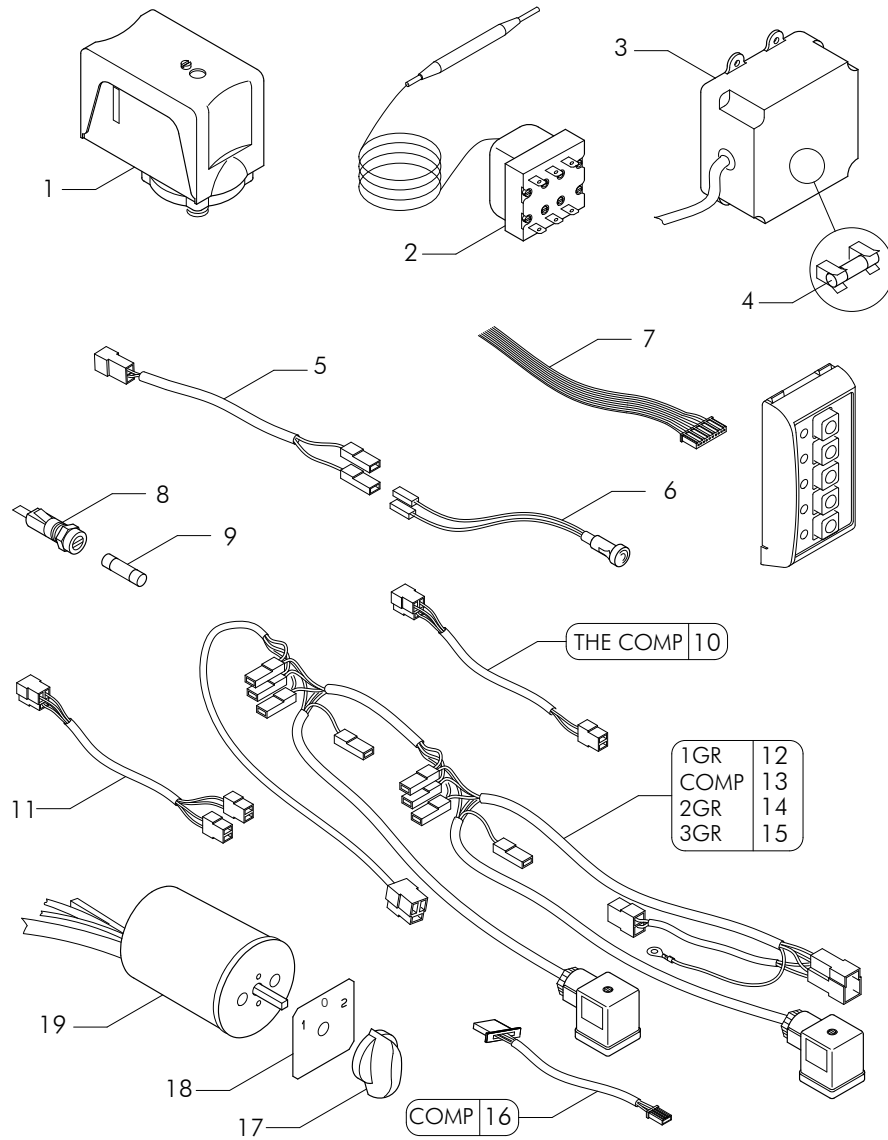

EPU

Pos	Cod.	Denominazione - IT -	Denomination - EN -	Denomination - FR -	Denomination - DE -
25	WY19049	COPERTURA INTERRUTTORE	SWITCH COVER	PROTECTION INTERRUPTEUR	SCHALTER ABD.
26	WY22723B	CABLAGGIO SCALDATAZZE 2>4GR	CABLExUPS-WARMER SOL.VALVE 2/3/4GR	CABLAGExCHAUFFE-TASSES EL.VAN.2/3/4	VERDRAHTUNGxTASS.VORWARM. M.VENTIL
27	WY15037	CONNETTORE FEMMIMA 2VIE NERO	CONNECTOR FEMALE - 2 WAYS BLACK	CONNECTEUR FEMELLE 2V	FEMALE CONNECTOR
28	WY15048503	CAPPUCCIO EPDM PER LED	HOOD	HOUSSE	HAUBE
29	WY21040005	LAMPADA LED	LED LIGHT	LAMPE LED	LED LAMPE
30	WY8318559009R	KIT ADATTATORE LED 220/240V	ADAPTER KIT LED 220/240V	KIT ADAPTATEUR CONDUIT 220/240V	ADAPTER-KIT GEFUHRT 220/240V
31	WY18559015	ALIMENTATORE 100V-270V 350mA	POWER UNIT 100V-270V 350mA	ALIMENTATION 100V-270V 350mA	NETZTEIL 100V-270V 350mA
32	WY18263009	DOPPIO INT.LUMINOSO ARANCIONE	DOUBLE LUMIN.SWITCH	INTER.DOUBLE LUMIN.	ZWEIP.SCHALTER DOUBLE
33	WY22715970	CABLAGGIO LED 1-2GR	CABLE LED	CABLAGE LED	VERDRAHTUNG LED
33	WY22715971	CABLAGGIO LED 1-2GR CON SCTE	CABLE LED WITH SCTE	CABLAGE LED AVEC SCTE	VERDRAHTUNG LED MIT SCTE
34	WY22715843	PROLUNGA PER LED	LED EXTENSION	RALLONGE POUR LED	LED-VERLANGERUNGSSTUCK