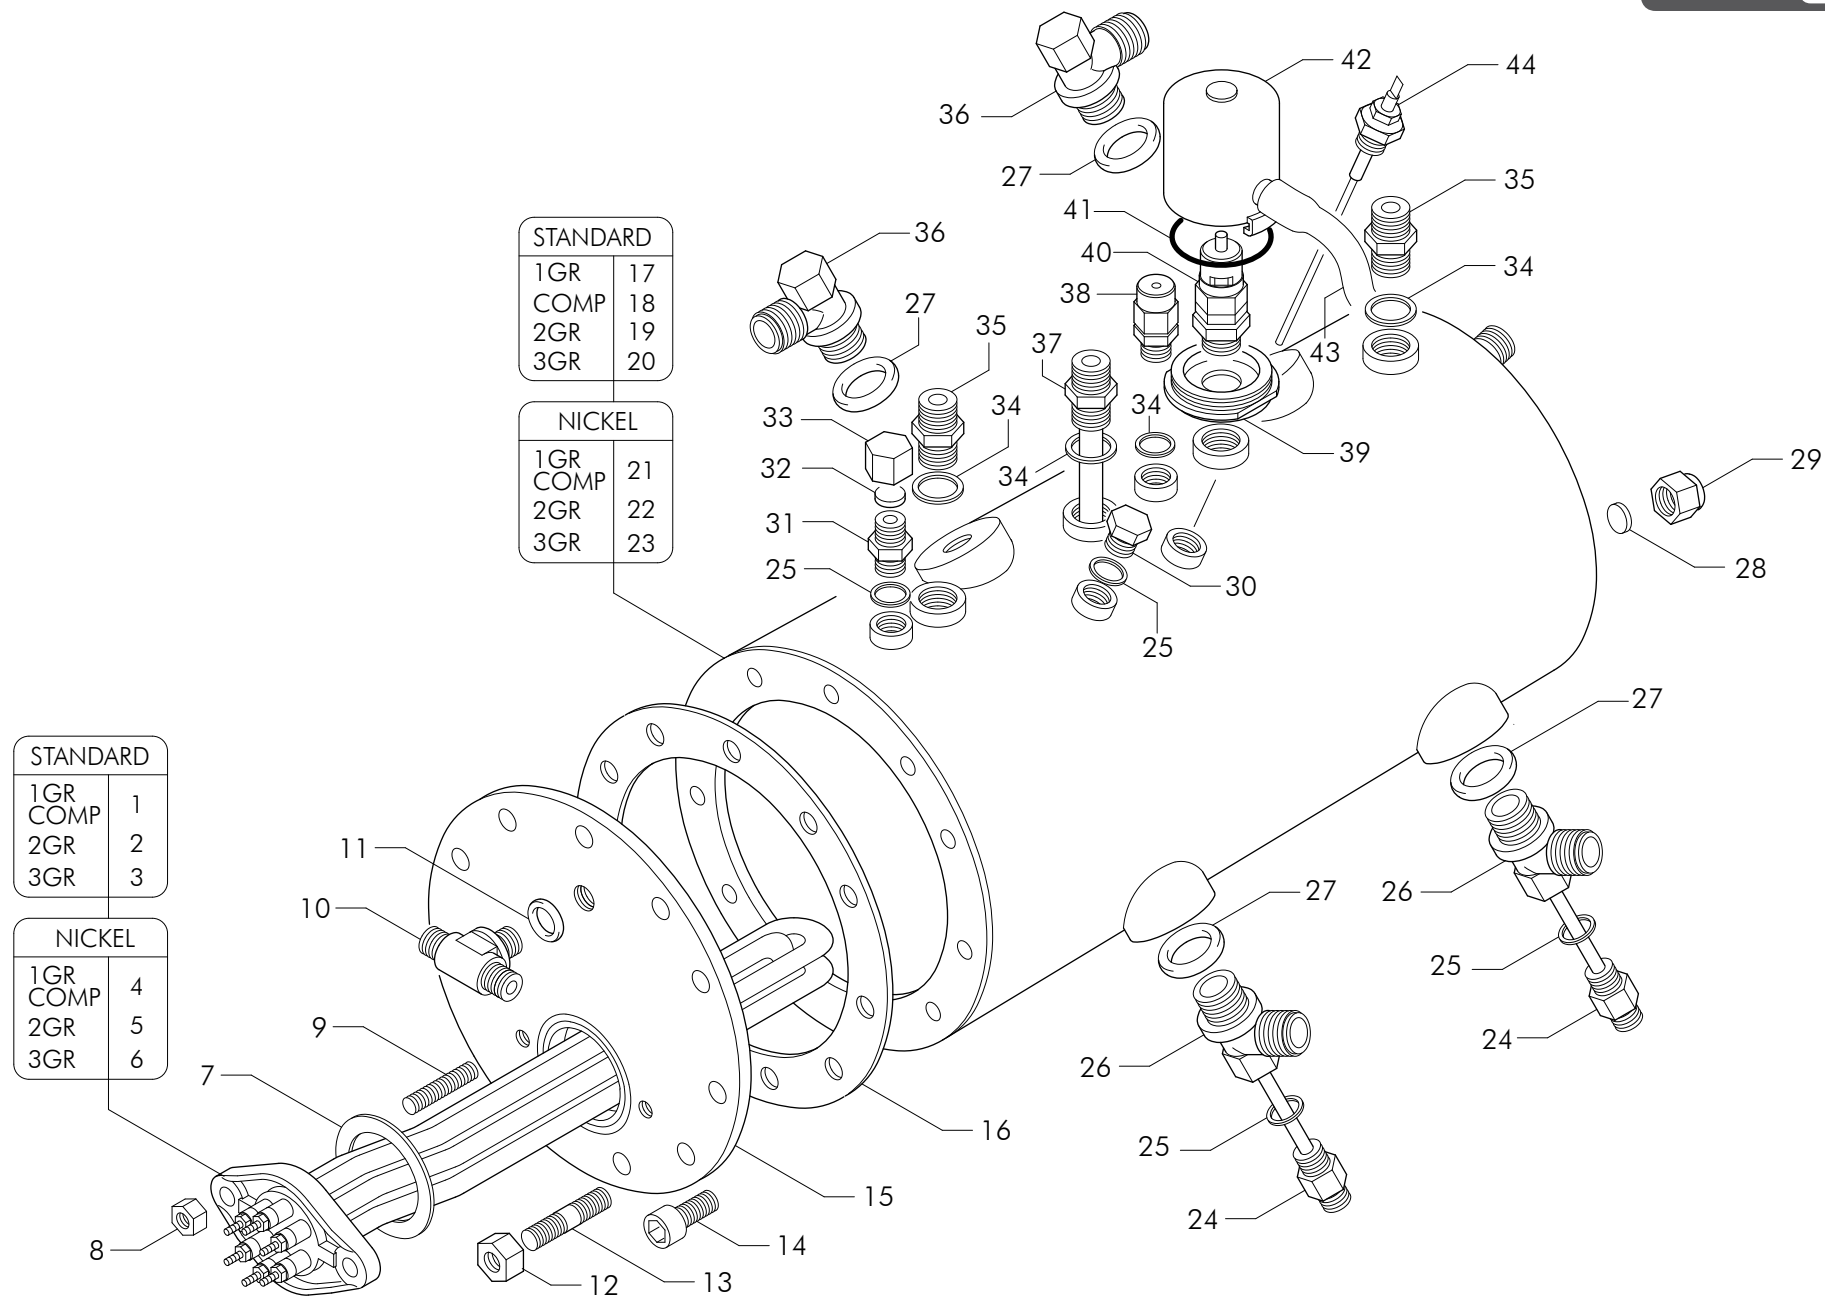

Pos	Cod.	Denominazione - IT -	Denomination - EN -	Denomination - FR -	Denomination - DE -
1	WY17001	RESISTENZA 1GR 4P 120V 2000W	HEATING ELEMENT 1GR 110V-2000W	RESISTANCE ELECTRIQUE 1GR 110V2000W	HEIZKORPER 1 GR 110V 2000W
1	WY17012	RESISTENZA 1GR 6P 230/240V 2700/2940W	HEATING ELEM.1GR 230/240V 2700/2940W 6POLES	RESISTANCE 1GR 230/240V 2700/2940W 6POLES	HEIZKORPER 1GR 230/240V 2700/2940W 6POLES
2	WY17050	RESISTENZA 2GR 4P 120V 2600W	HEATING ELEMENT 2GR 110V-2600W	RESISTANCE ELEC. 2GR 110V-2600W	HEIZKORPER 2GR 110V-2600W
2	WY17059	RESISTENZA 2GR 6P 230/240V 3400/3700W	HEATING EL.2GR 220/240V 3400/3700W 6POLE	RESISTANCE 2GR 220/240V 3400/3700W 6POLE	HEIZKORPER 2GR 220/240V 3400/3700W 6P
3	WY17107	RESISTENZA 3GR 6P 230/240V 5000/5440W	HEATING EL. 3GR 220/240V 5000/5440 6P	RESISTANCE 3GR 220/240V 5000/5440W	HEIZKORPER 3GR 220/240V 5000/5440W
4	WY4517001	RESISTENZA 1GR 120V 2000W NI	HEAT.ELEMENT 1GR 120V 2000W ETL4	RESISTANCE 1GR 120V 200W ETL4	HEIZKORPER 1GR 120V 2000W ETL4
4	WY4517012	RESISTENZA 1GR 230/380V 2700W 6P NI	HEAT.ELEMENT 1GR 230/380V 2700W 6PNI	RESISTANCE 1GR 230/380V 2700W 6P NI	HEIZKORPER 1GR 230/380V 2700W 6P NI
5	WY4517050	RESISTENZA 2GR 120V 2600W NI	HEAT.ELEMENT 2GR 120V 2600W ETL4	RESISTANCE 2GR 120V 2600W ETL4	HEIZKORPER 2GR 120V 2600W ETL4
5	WY4517059	RESISTENZA 2GR 230/380V 3400W 6P NI	HEAT. ELEMENT 2GR 230/380V 3400W 6P NI	RESISTANCE 2GR 230/380V 3400W 6P NI	HEIZKORPER 230/380V 3400W 6P NI
6	WY4517107	RESISTENZA 3GR 230/380V 5000W 6P NI	HEAT.ELEMENT 3GR 230/380V 5000W ETL4	RESISTANCE 3GR 230/380V 5000W ETL4	HEITZKORPER 3GR 230/380V 5000W ETL4
7	WY12001	GUARNIZIONE TEFLON X RES/SCA 58X43X2	TEFLON GASKET ELEMENT/EXCH. 58X43X2	JOINT TEFLON RESIST/ECHANG. 58X43X2	TEFLON DICHTUNG 58X23X2
8	WY23049	DADO OTTONE M8	BRASS NUT M8	ECROU LAITON M8	MESSING-SCHRAUBENMUTTER M8
9	WY23133	PRIGIONIERO INOX AISI304 8X40 DIN 939	STAINLESS STEEL BOLT AISI304 8X40	VIS INOX AISI304 8X40	STAHLSCHRAUBE 8X40 AISI304 8X40
10	WY43060	RACCORDO 1/4X1/4X1/4 T	'T' CONNECTOR 1/4 + 1/4 + 1/4	RACCORD 'T' 1/4 + 1/4 + 1/4	T'-ANSCHLUSS 1/4+1/4+1/4
11	WY12100	GUARNIZIONE CU/ALIM 1/4 18.7X13.2X2.5	CU GASKET 1/4 18.7X13.2X2.5	JOINT CU 1/4 18.7X13.2X2.5	CU DICHTUNG 1/4 18.7X13.2X2.5
12	WY23052	DADO OTTONE M10 UNI 5587 #	TOP BRASS NUT M10 UNI 5587	ECROU LAITON SUPERIEUR M10 UNI 5587	UNTER/MESSING MUTTER M10 UNI 5587
13	WY23135	PRIGIONIERO INOX 10X32	STEEL BOLT 10X32	VIS INOX 10X32	STAHLSCHRAUBE 10X32
14	WY23556	VITE TCEI INOX 10X20 UNI5931 DIN912	STEEL SCREW TCCE 10X20	VIS INOX TCCE 10X20	STAHLSCHRAUBE TCCE 10X20
15	WY53011	FLANGIA NORMALE SENZA FORI	FLANGE WITHOUT HOLES	BRIDE SANS TROUS	NORMALER FLANSCH OHNE LICHER
16	WY12003	GUARNIZ. TEFLON VERGINEXCALDAIA 190X139X2	BOILER TEFLON GASKET 190X139X2	JOINT CHAUDIERE TEFLON 190X139X2	TEFLON KESSELDICHTUNG 190X139X2
17	WY62050001	CALDAIA 1GR ER SC.D-60	BOILER 1GR - DISTRIBUTION	CHAUDIERE 1GR - DEBIT	KESSEL 1GR - AUSGABE
18	WY62099003	CALDAIA 2GR 7 LITRI SC.PASS.D-60	2GR 7-LITRE BOILER	CHAUDIERE 2GR 7 LITRES	KESSEL 2 EINHEITEN 7 LITER
19	WY62204001	CALDAIA 2GR ER SC.D-60	BOILER 2GR - DISTRIBUTION	CHAUDIERE 2GR - DEBIT	KESSEL 2GR - AUSGABE
20	WY62281001	CALDAIA 3GR ER SC.D-60	BOILER 3GR - DISTRIBUTION	CHAUDIERE 3GR - DEBIT	KESSEL 3GR - AUSGABE
21	WY45620501	CALDAIA 1GR ER SC-60 NI	BOILER 1GR - DISTRIBUTION NI	CHAUDIERE 1GR - DEBIT NI	KESSEL 1GR - AUSGABE NI
22	WY45622041	CALDAIA 2GR ER SC-60 NI	BOILER 2GR - DISTRIBUTION NI	CHAUDIERE 2GR - DEBIT NI	KESSEL 2GR - AUSGABE NI
23	WY45622811	CALDAIA 3GR ER SC-60 NI	BOILER 3GR - DISTRIBUTION NI	CHAUDIERE 3GR - DEBIT NI	KESSEL 3GR - AUSGABE NI
24	WY52002788	TUBO D-6 L.85 1-4GR	TUBE D6 L85 1-4GR	TUYAU D-6 L.85 1-4GR	ROHR D-6 L.85
25	WY12153	GUARNIZIONE RAME 1/4 17X13.3X1.5	GASKET 1/4 17X13.3X1.5 COPPER	JOINT CUIVRE 1/4 17X13.3X1.5	KUPFERDICHTUNG 1/4 17X13.3X1.5
26	WY23215	RACCORDO 1/2 T	CONNECTOR 'T' 1/2	RACCORD 1/2 "T"	FITTING 1/2 "T"
27	WY12105	GUARNIZIONE CU/ALIM 1/2 GAS	CU GASKET 1/2 GAS	JOINT CU 1/2 GAZ	CU DICHTUNG 1/2 GAS
28	WY12402	GUARNIZIONE PASTICCA KLINGERSIL4400 15X3	GASKET KLINGERSIL4400 15X3	JOINT KLINGERSIL4400 15X3	DICHTUNG KLINGERSIL4400 15X3
29	WY25781	TAPPO FEMMINA 3/8	FEMALE CAP 3/8	BOUCHON FEMELLE 3/8	STOPFEN 3/8
30	WY25780	TAPPO MASCHIO OTTONE 1/4	BRASS MALE CAP 1/4	BOUCHON MALE LAITON 1/4	MESSING-STOPFEN 1/4
31	WY25686	RACCORDO 1/4X1/4	CONNECTOR 1/4 X 1/4	RACCORD 1/4 X 1/4	ANSCHLUSS 1/4X1/4
32	WY12007	GUARNIZIONE KLINGERSIL4400	KLINGERSIL4400 SEAL	JOINT KLINGERSIL4400	DICHTUNG KLINGER SIL4400
33	WY25782	TAPPO FEMMINA 1/4 GAS	1/4 GAS FEMALE TAP	BOUCHON FEMELLE 1/4 GAZ	INNENANSCHLUSSSTIPSEL 1/4 GAS
34	WY12154	GUARNIZIONE CU 3/8 22X17X1.5	GASKET COPPER 3/8 22X17X1,5	JOINT CUIVRE 3/8 22X17X1.5	KUPFERDICHTUNG 3/8 22X17X1.5