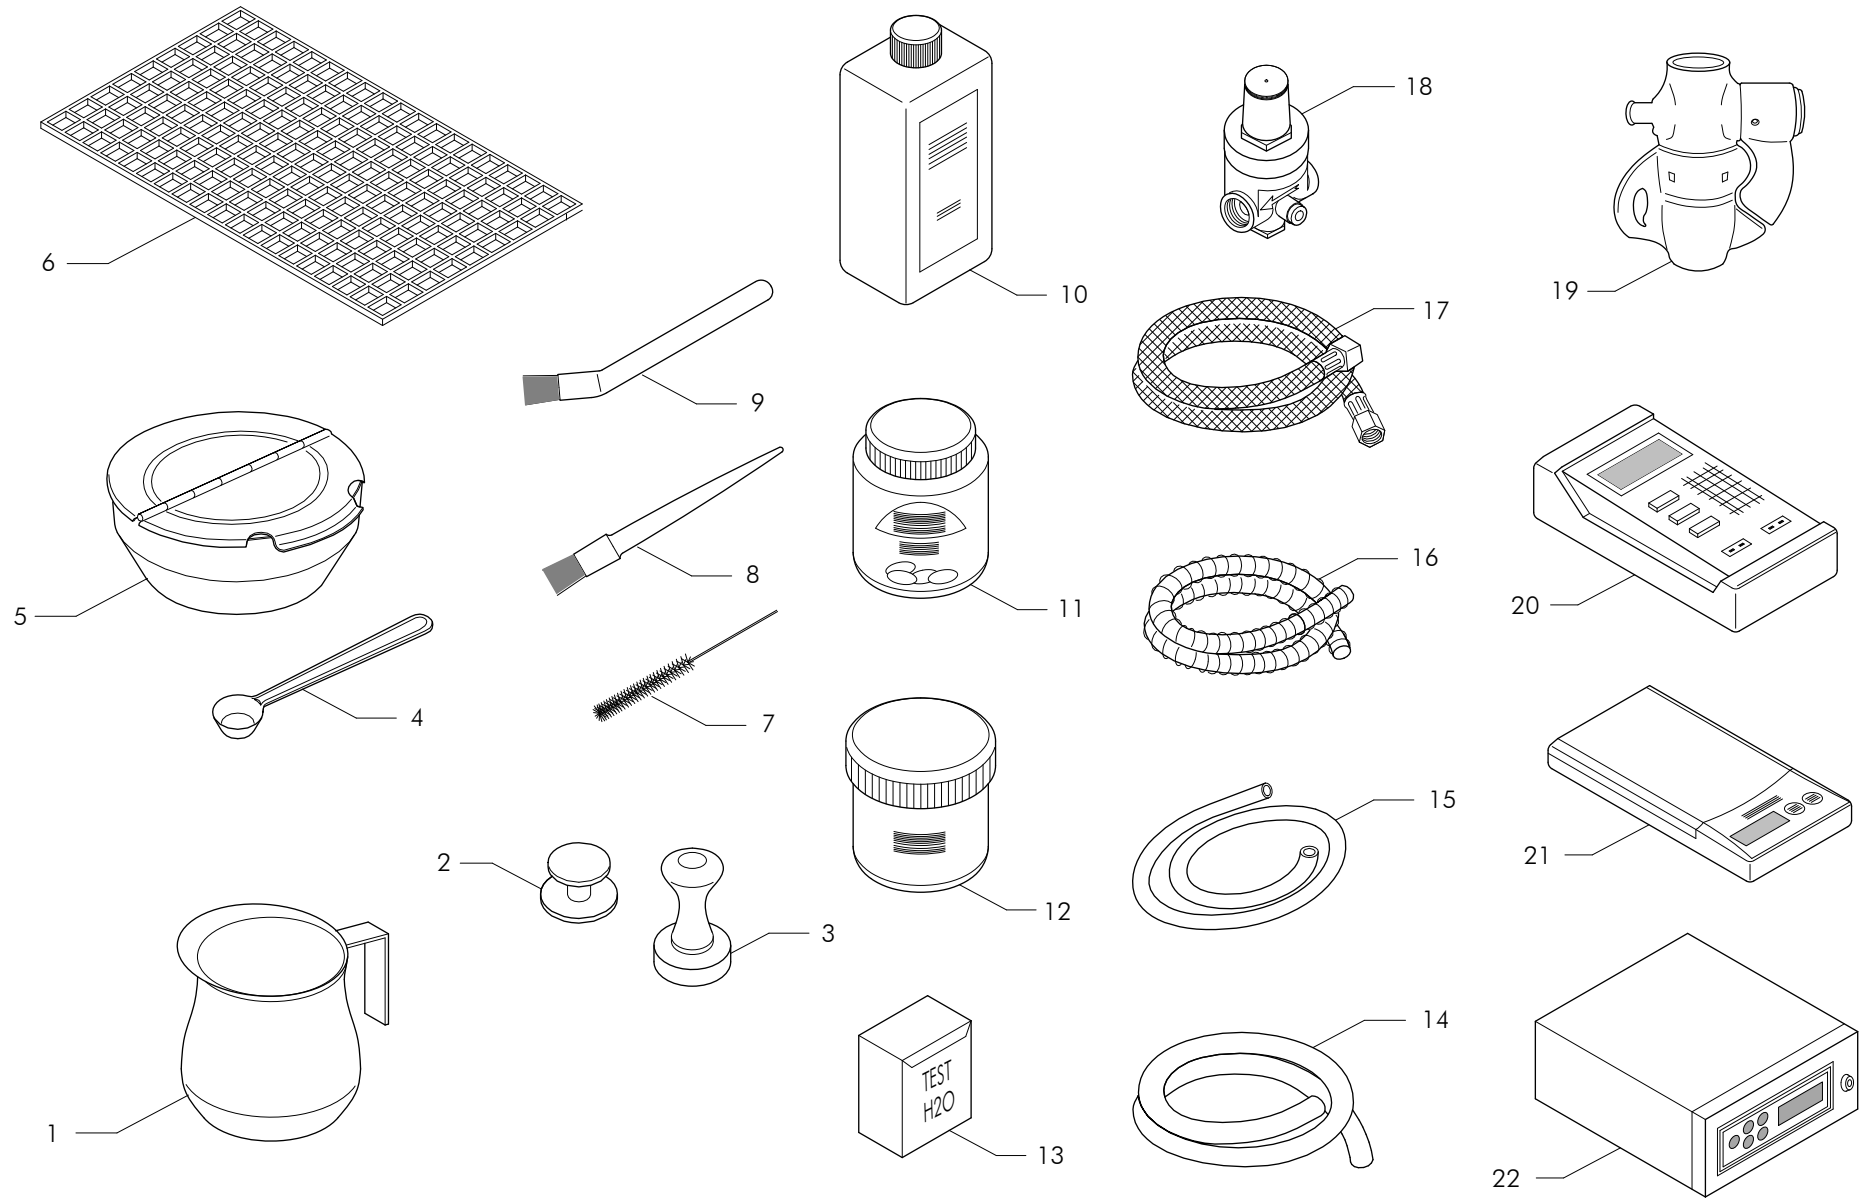

Pos	Cod.	Denominazione - IT -	Denomination - EN -	Denomination - FR -	Denomination - DE -
1	WY72LATT.9	LATTIERA TZ.9 MANICO INOX 18/10	STAINLESS STEEL MILK POT TZ.9	POT A LAIT INOX TZ.9 18/10	MILCH TOPF TZ.9 STAHL
2	WY15420	PRESSINO CAFFE'	COFFEE PRESS	PRESSE CAFE	EINDR_CKVORRICHTUNG
3	WY35W10432	PRESSINO DELUXE	COFFEE PRESS DELUXE	PRESSE CAFE DELUXE	PRESSE DELUXE
4	WY15290	MISURINO IN PLASTICA GR.7	7 GR PLASTIC MEASURE	MESURE EN PLASTIQUE 7 GR.	PLASTIKMESSBECHER GR.7
4	WY30150	MISURINO ACCIAIO INOX	STAINLESS STEEL MEASURE GR.7	MESURE ACIER INOX 7GR.	EDELSTAHL-MESSBECHER 7GR.
5	WY30300	ZUCCHIERIERA INOX	STAINLESS STEEL SUGAR-BOWL	SUCRIER INOX	ZUCKERDOSE ROSTFREI
6	WY30225	GRIGLIA MOPLEN TELCO 372X238X4.5	GRATE MOPLEN TELCO 372X238X4.5	GRILLE MOPLEN TELCO 372X238X4.5	GITTER MOPLEN TELCO 372X238X4.5
6	WY30226	GRIGLIA MOPLEN TELCO 372X203X4.5	GRATE MOPLEN TELCO 372X203X4.5	GRILLE MOPLEN TELCO 372X203X4.5	GITTER MOPLEN TELCO 372X203X4.5
7	WY15426001	SCOVOLINO INTERDENTALE X CAPPUCINATORE	MANUAL TUBE BRUSH L RED M	ECOUVILLON L MANUEL ROUGE M	REINIGUNGSBUERSTE MANUELL ROT
8	WY08340	PENNELLO MANICO ROSSO	RED HANDLE BRUSH	PINCEAU POIGNEE ROUGE	ROT PINSELGRIFF
9	WY15426	SPAZZOLINO NERO SETOLE NYLON CORTE	SHORT BLACK NYLON BRISTLE BRUSH GR.HEAD	PETITE BROSSSE NOIRE AVEC POILS NYLON COURTS	KURZE, SCHWARZE NYLONBUERSTE
10	WY08453002	DETERGENTE PULY MILK PLUS	DETERGENT PULY MILK PLUS	DETERGENT PULY MILK PLUS	REINIGUNGSMITTEL PULY MILK PLUS
11	WY08124	DETERGENTE PULY CAFF PASTIGLIE CONF.60PZ	DETERG."PULY CAFF" - PACK OF 60 TAB	DETERG. "PULY CAFF" CONF. 60 PASTIL	REINIGUNGSM."PULY CAFF"PACK.60 TABL
12	WY08126002	DETERGENTE PULY CAFF BARATTOLO CONF.900GR	PULY CAF - CAN - 900 GR	DETERG. PULY CAFF CONF.900 GR	PULI CAF 900 GR.
13	WY3BWYS00Y01A00	TEST DUREZZA TOTALE	WATER TEST	TEST PREUVE	WASSER TEST
14	WY15458	TUBO RETINATO CRISTALLINO 16X10	TUBE 16X10	TUYAU 16X10	ROHR 16X10
15	WY15477011	TUBO SILICONE 5X8	SILICONE TUBE 5X8	TUYAU SILICONE 5X8	SILIKONROHR 5X8
16	WY15470001	TUBO CAVOFLEX D16 SCARICO	D16 CAVOFLEX DRAIN PIPE	TUYAU CAVOFLEX D16 SCARICO	ABFLUSSROHR CAVOFLEX D16
17	WY30401	TUBOFLEX 1/4FF P.GOMMA CON. L28 NI	1/4 FEMALE L28 FLEX PIPE CONICAL HOSE F	TUYAU FLEX 1/4 FF L28 PORTE-TUYAU	SCHLAUCH 1/4 AUFNAHMETÜR L28 GUMMI KONI
17	WY30403	TUBOFLEX 3/8FF P.GOMMA CON. L33 NI	3/8 FEMALE L33 FLEX PIPE CONICAL HOSE F	TUYAU FLEX 3/8 FF L33 PORTE-TUYAU	SCHLAUCH 3/8 AUFNAHMETÜR L33 GUMMI KONI
17	WY30404	TUBOFLEX 3/8FF P.GOMMA CON. L45 NI	FLEX PIPE 3/8 L45 CONICAL	TUYAU FLEX 3/8 FF L45	SCHLAUCH 3/8 AUFNAHMETÜR L45 GUMMI KONI
17	WY30407	TUBOFLEX 3/8FF P.GOMMA CON. L100 NI	3/8 FEMALE L100 FLEX PIPE CONICAL HOSE F	TUYAU FLEX 3/8 FF L100 PORTE-TUYAU	SCHLAUCH 3/8 AUFNAHMETÜR L100 GUMMI KONI
17	WY30408	TUBOFLEX 3/8FF P.GOMMA L150 NI	FLEX PIPE 3/8 L150	TUYAU FLEX 3/8 FF L150	SCHLAUCH 3/8 AUFNAHMETÜR L150 GUMMI KONI
18	WY26330	RIDUTTORE PRESSIONE STANDARD PN25 DN3/8	STANDARD PRESS. REDUCTOR PN25 DN3	REDUCTEUR PRESS. STANDARD PN25 DN3/	DRUCKREDUZIERER STANDARD PN25 DN3/8
19	WY30515000	CAPPUCINATORE COMPLETO	CAPPUCCINO MAKER COMPLETE	KIT CAPPUCCINO COMPLET	CAPPUCCINO ZUBEREITER
20	WY35AA0042	TERMOMETRO DIGITALE SINGLE INPUT	DIGITAL THERMOMETER SINGLE INPUT	THERMOMETRE DIGITAL SINGLE INPUT	DIGITALTHERMOMETER SINGLE INPUT
20	WY35W10826	TERMOMETRO ELETTRONICO	DIGITAL THERMOMETER	THERMOMETRE DIGITAL	DIGITALTHERMOMETER
21	WY35AA0310	BILANCIA DIGITALE	DIGITAL SCALE	BALANCE DIGITAL	DIGITALWAAGE
22	WY26021	CONTABATTUTE 230V	DISPLAY 230V	COMPTE-CAFE 230V	KAFFEEZAehler AUSFUEHRUNG 230V
22	WY26021001	CONTABATTUTE 120V	DISPLAY 120V	COMPTE-CAFE 120V	KAFFEEZAehler AUDFUEHRUNG 120V