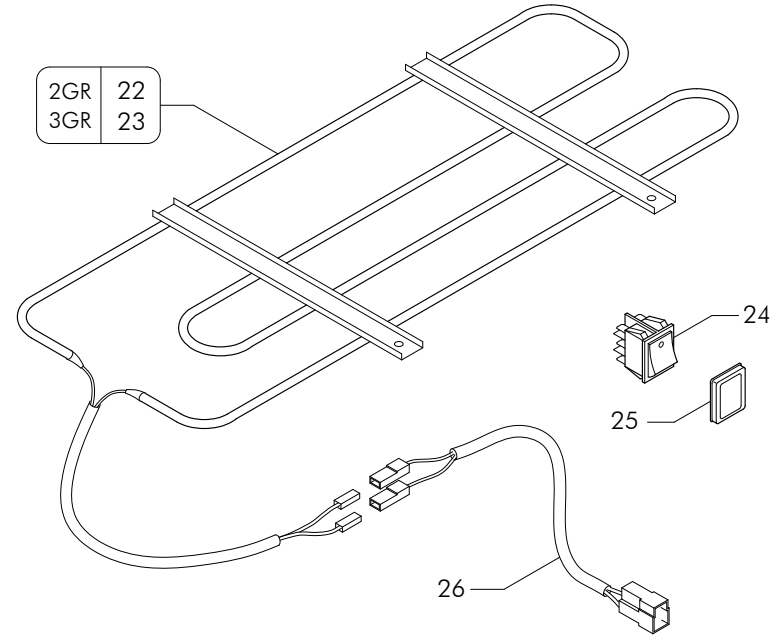

SCALDATAZZE - CUP HEATING