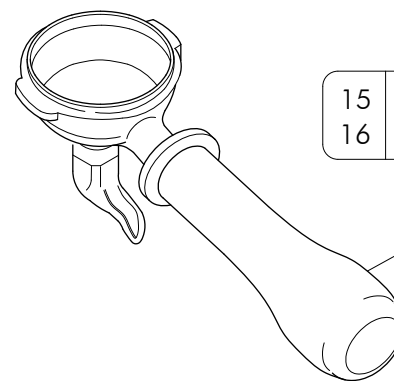

14 3 TAZZE-CUPS-TASSEN

15 1 TAZZA-CUP-TASSE
16 2 TAZZE-CUPS-TASSEN