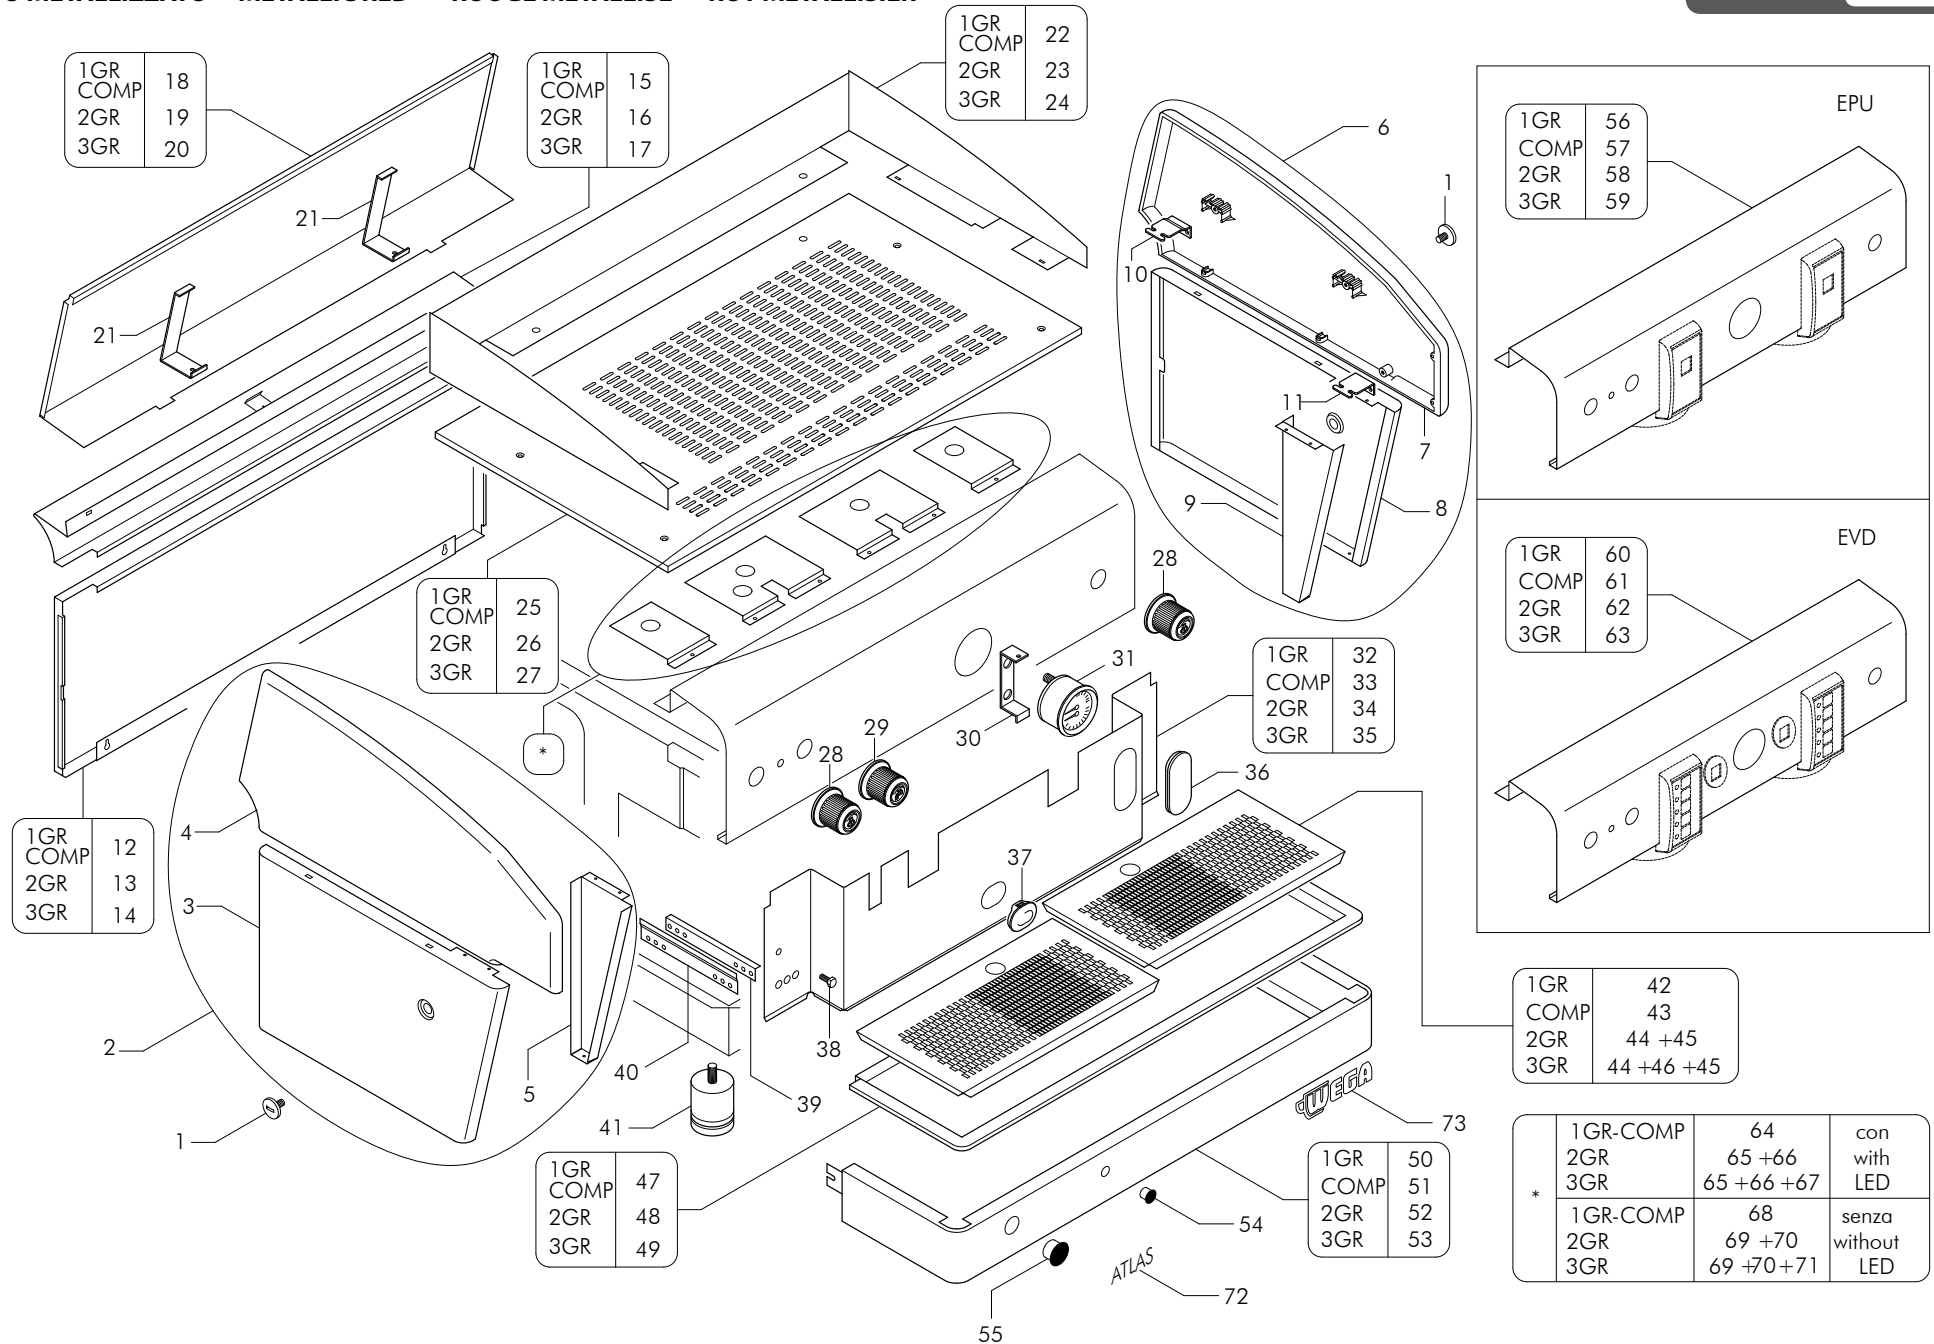

ROSSO METALLIZZATO - METALLIC RED - ROUGE MÉTALLISÉ - ROT METALLISIER

Pos	Cod.	Denominazione - IT -	Denomination - EN -	Denomination - FR -	Denomination - DE -
1	WY23700	VITE FISSAG.FIANCHETTO CROMATA M8	CHROMED PLATED SCREW M8	VIS CHROME M8	CHROM SCHRAUBE M8
2	WY56910013	FIANCO ASSIEMATO SINISTRO ROSSO	ASSEMBLED LEFT SIDE RED	ENSEMBLE COTE GAUCHE ROUGE	ZUSAMMEN LINKS SEITE ROT
3	WY73706118	FIANCO INFERIORE SINISTRO ROSSO	LEFT LOWER RED SIDE	COTE INF.GAUCHE ROUGE	LINKS UNTER SEITE ROT
4	WY73706103	FIANCO SUPERIORE SINISTRO ROSSO	LEFT TOP RED SIDE	COTE SUP. GAUCHE ROUGE	LINKS OBEN SEITE ROT
5	WY77419005	PANNELLO COPRI FIANCO INF. SINISTRO	LOWER LEFT SIDE-COVER PANEL	PANNEAU COUVRE-COTE GAUCHE INF.	LINKS SEITEDECKEL-TAFEL UNTEN
6	WY56910012	FIANCO ASSIEMATO DESTRO ROSSO	ASSEMBLED RIGHT SIDE RED	ENSEMBLE COTE DROIT ROUGE	ZUSAMMEN RECHTE SEITE ROT
7	WY73706108	FIANCO INFERIORE DESTRO ROSSO	RIGHT LOWER RED SITE	COTE INF.DROIT ROUGE	RECHTE UNTER SEITE ROT
8	WY73706102	FIANCO SUPERIORE DESTRO ROSSO	RIGHT TOP RED SITE	COTE SUP.DROITE ROUGE	RECHTE OBEN SEITE ROT
9	WY77419004	PANNELLO COPRI FIANCO INF.DESTRO	LOWER RIGHT SIDE-COVER PANEL	PANNEAU COUVRE-COTE DROIT INF.	RECHTE SEITEDECKEL-TAFEL UNTEN
10	WY77607009	SUPPORTO DESTRO-SINISTRO FIANCO SUP.	LEFT/RIGHT TOP SIDE SUPPORT	COTE GAUCHE/DROIT SUPPORT SUP.	LINKS/RECHTE OBER-SEITEHALTER
11	WY77607086	FERMA FIANCO ANT.DESTRO-SINISTRO	SIDE SUPPORT LEFT-RIGHT	SUPPORT COTE GAUCHE-DROIT	LINKS-RECHTE SEITEHALTER
12	WY75905012	PANNELLO CARR.INF.1GR ROSSO	BACK LOWER PANEL 1GR RED	PANNEAU POST.INF.1GR ROUGE	ROT TAFEL AUFBAU HINTEN UNTEN 1GR
13	WY75905022	PANNELLO CARR.INF.2GR ROSSO	BACK LOWER PANEL 2GR RED	PANNEAU POST.INF.2GR ROUGE	ROT TAFEL AUFBAU HINTEN UNTEN 2GR
14	WY75905032	PANNELLO CARR.INF.3GR ROSSO	BACK LOWER PANEL 3GR RED	PANNEAU POST.INF.3GR ROUGE	ROT TAFEL AUFBAU HINTEN UNTEN 3GR
15	WY75905065	PANNELLO CARR.CEN.1GR INOX	BACK CENTRAL PANEL 1GR S.STEEL	PANNEAU POST.CENTR.1GR INOX	STAHL TAFEL AUFBAU HINTEN MITTLE 1GR
16	WY75905075	PANNELLO CARR.CEN.2GR INOX	BACK CENTRAL PANEL 2GR S.STEEL	PANNEAU POST.CENTR.2GR INOX	STAHL TAFEL AUFBAU HINTEN MIDDLE 2GR
17	WY75905085	PANNELLO CARR.CEN.3GR INOX	BACK CENTRAL PANEL 3GR S.STEEL	PANNEAU POST.CENTR.3GR INOX	STAHL TAFEL AUFBAU HINTEN MIDDLE 3GR
18	WY75905221	PANNELLO CARR.SUP.1GR ROSSO	BACK TOP PANEL 1GR RED	PANNEAU POST.SUP.1GR ROUGE	ROT TAFEL AUFBAU HINTEN 1GR
19	WY75905222	PANNELLO CARR.SUP.2GR ROSSO	BACK TOP PANEL 2GR RED	PANNEAU POST.SUP.2GR ROUGE	ROT TAFEL AUFBAU HINTEN 2GR
20	WY75905223	PANNELLO CARR.SUP.3GR ROSSO	BACK TOP PANEL 3GR RED	PANNEAU POST.SUP.3GR ROUGE	ROT TAFEL AUFBAU HINTEN 3GR
21	WY78106007	SUPPORTO PANN.CARR.SUPERIORE	TOP PANEL SUPPORT	SUPPORT PANNEAU SUP.	TAFELHALTER OBEN
22	WY77381001	PROFILO INTERNO SUP.1GR INOX	INTERNAL STRIP 1GR S.STEEL	PROFIL INT.1GR INOX	PROFIL INNEN 1GR STAHL
23	WY77382001	PROFILO INTERNO SUP.2GR INOX	INTERNAL STRIP 2GR S.STEEL	PROFIL INT.2GR INOX	PROFIL INNEN 2GR STAHL
24	WY77383001	PROFILO INTERNO SUP.3GR INOX	INTERNAL STRIP 3GR S.STEEL	PROFIL INT.3GR INOX	PROFIL INNEN 3GR STAHL
25	WY76636001	GRIGLIA SUPERIORE 1GR INOX	TOP GRATE 1GR S.STEEL	GRILLE SUP.1GR INOX	BERGITTER 1GR STAHL
26	WY76637001	GRIGLIA SUPERIORE 2GR INOX	TOP GRATE 2GR S.STEEL	GRILLE SUP.2GR INOX	BERGITTER 2GR STAHL
27	WY76638001	GRIGLIA SUPERIORE 3GR INOX	TOP GRATE 3GR S.STEEL	GRILLE SUP.3GR INOX	BERGITTER 3GR STAHL
28	WY15278023	MANOPOLA VAPORE NERA	STEAM TAP KNOB	POIGNRR ROBINET VAPEUR	DAMPF-HAHNGRIFF
29	WY15278022	MANOPOLA ACQUA NERA	WATER TAP KNOB	POIGNEE ROBINET EAU	WASSER-HAHNGRIFF
30	WY78150053	SUPPORTO MANOMETRO 1-3GR	GAUGE SUPPORT 1-3GR	SUPPORT MANOMETRE 1-3GR	MANOMETERHALTER 1-3GR
31	WY21112	MANOMETRO TONDO DOPPIA SCALA	PRESSURE GAUGE	MANOMETRE	MANOMETER
32	WY77876996	COPRICALDAIA 1GR INOX	BOILER-COVER 1GR S.STEEL	COUVRE-CHAUDIERE 1GR INOX	KESSELDECKEL 1GR STAHL
33	WY77876997	COPRICALDAIA 2GR/C INOX	BOILER-COVER 2GR/C S.STEEL	COUVRE-CHAUDIERE 2GR/C INOX	KESSELDECKEL 2GR/C STAHL
34	WY77876998	COPRICALDAIA 2GR INOX	BOILER-COVER 2GR S.STEEL	COUVRE-CHAUDIERE 2GR INOX	KESSELDECKEL 2GR STAHL
35	WY77876999	COPRICALDAIA 3GR INOX	BOILER-COVER 3GR S.STEEL	COUVRE-CHAUDIERE 3GR INOX	KESSELDECKEL 3GR STAHL
36	WY21202	SEGNALIVELLO	LEVEL INDICATOR	SIGNAL NIVEAU	FARBLOSER NIVEAUANZEIGER
37	WY15373070	TAPPO ABS CROMATO FORO GAS	CHROMED CAP	BOUCHON CHROME COUVRE-TROU DU GAZ	CHROM CAP
38	WY23420001	VITE TE BOMBATA M6x12 OT/Ni	M6x12NICKEL-PLATED BRASS HEX.HEAD SCREW	VIS TH LAITON M6x12 NICKEL	SECHSKANTSCHRAUBE AUS MESSING M6x12
39	WY77741	GUIDA DESTRA-SINISTRA BACINELLA	R-L BASIN GUIDE FOR FRAMES	GUIDE DX-SX CUVE x CHASSIS	FUHRUNG RECHTS-LINKS SCHALE FUR RAH
40	WY77742009	DISTANZIALE GUIDA BACINELLA	SPACER GLOSSY	ENTRETOISE CUVE	DISTANZSTUCK