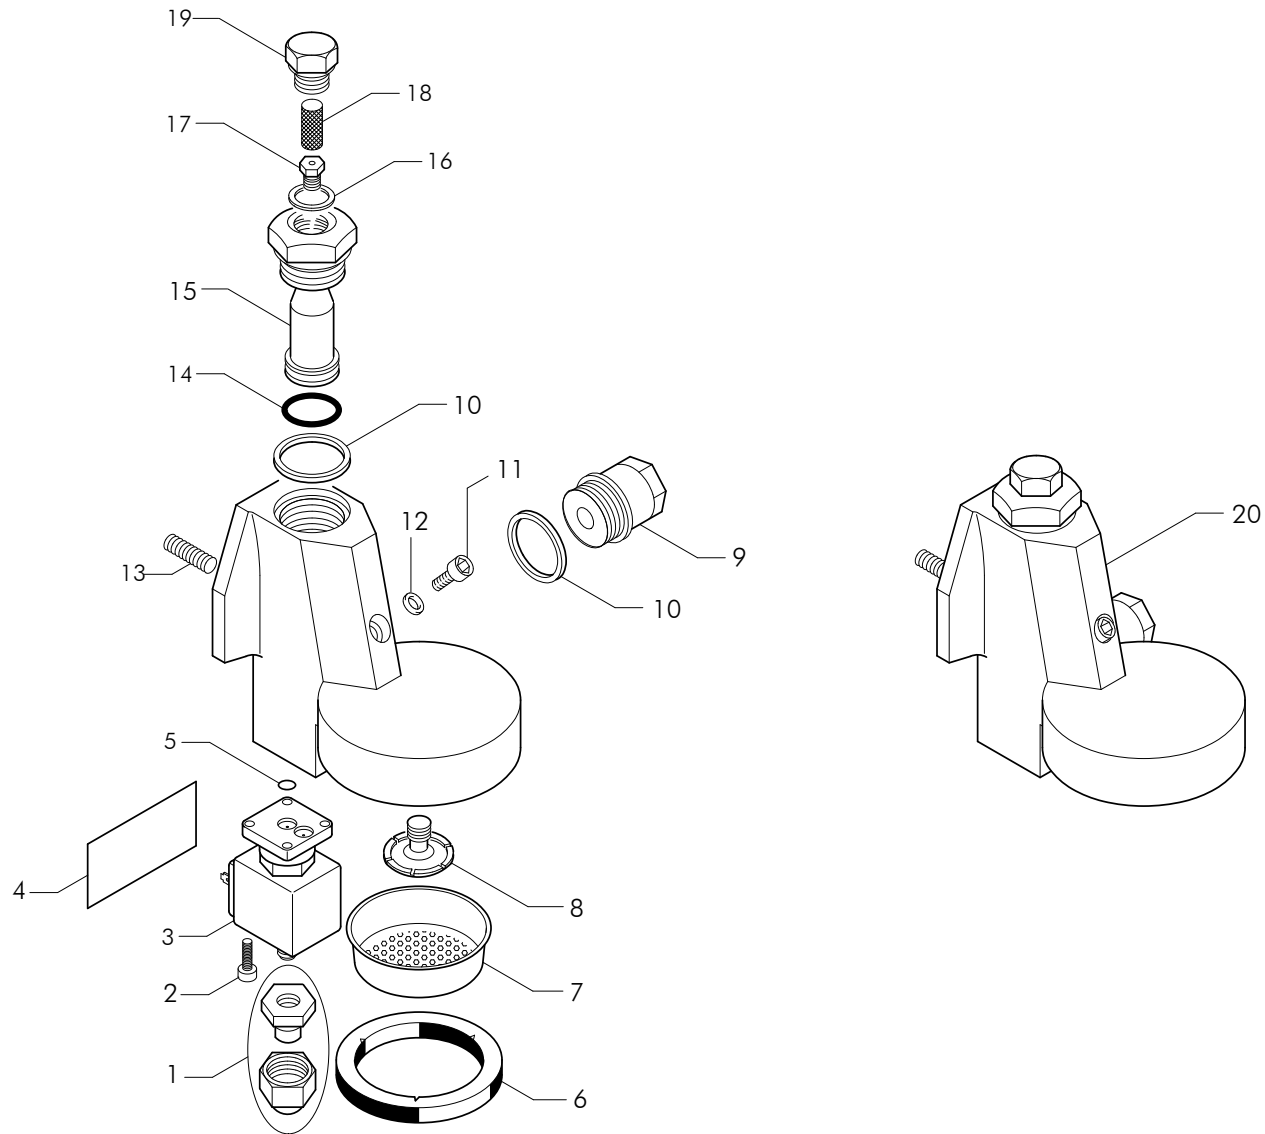

Pos	Cod.	Denominazione - IT -	Denomination - GB -	Denomination - FR -	Denomination - DE -
1	WY23055	DADO ROMPIGETTO M + F	SPOUT-CUTTING NUT	ECROU	SCHRAUBENMUTTER
2	WY23551	VITE TCEI INOX 4X12 UNI 5931 DIN912#	STEEL SCREW TCCE 4X12 UNI 5931	VIS INOX TCCE 4X12 UNI 5931	STAHLSCHRAUBE TCCE 4X12 UNI 5931
3	WY18150	ELETTROVALVOLA GRUPPO 110V 50-60HZ	GROUP SOLENOID VALVE 110/50-60	ELECTROVANNE GROUPE 110/50-60	GRUPPENMAGNETVENTIL 110/50-60
3	WY18151	ELETTROVALVOLA GRUPPO 220/240V 50-60HZ	GROUP SOLENOID VALVE 220/240 50-60	ELECTROVANNE GROUPE 220/240 50-60	GRUPPENMAGNETVENTIL 220/240 50-60
4	WY29070104	ETICH. ADESIVA PST ARGENTO LUCIDO	SHINY SILVER ADHESIVE LABEL	ÉTIQUETTE ADHÉSIVE D'ARGENT BRILLANT	KLEBEETIKETT
5	WY12305	GUARNIZIONE OR	O RING	JOINT OR	O-RINGDICHT
6	WY12227	GUARNIZIONE SOTTOCOPPA 73,5X57,5X8	GROUP UNDERCUP SEAL 73,5X57,5X8	JOINT SOUCOUPE 73,5X57,5X8	FILTERGRIFFDICHTUNG 73,5X57,5X8
6	WY12228	GUARNIZIONE SOTTOCOPPA 73,5X57,5X8,5	GROUP UNDERCUP SEAL 73,5X57,8X8,5	JOINT SOUCOUPE 73,5X57,5X8,5	FILTERGRIFFDICHTUNG 73,5X57,5X8,5
7	WY27104	DOCCEtta GRUPPO INOX	S.STEEL GROUP SHOWER	DOUCHETTE GROUPE INOX	DUSCHE VERTEILEREINHEIT
8	WY27105	DIFFUSORE GRUPPO W555	SPRAIER GROUP W555	DIFFUSEUR GROUPE	DIFFUSOR VERTEILEREINHEIT
9	WY27120	TAPPO GRUPPO CROMATO	DISTRIBUTION GROUP CAP	BOUCHON GROUPE DEBIT	STOPFEN DER ABGABEGRUPPE
10	WY12023	GUARNIZIONE TEFLON	TEFLON GASKET	JOINT TEFLON	TEFLON DICHTUNG
11	WY23558	VITE TCEI INOX M6X8	STEEL SCREW TCCE 6X8	VIS INOX TCCE 6X8	STAHLSCHRAUBE TCCE 6X8
12	WY12103	GUARNIZIONE RAME	CU GASKET	JOINT CU DE	CU DICHTUNG
13	WY10405004	GRANO EI M8X25 PUNTA PIANA INOX	GRUB SCREW M8X25 STEEL	GRAIN M8X25 POINTE PLETE INOX	STAHLGEWINDESTIFT M8X25 FLACHSPITZE
14	WY12024	GUARNIZIONE OR VITON	VITON O RING GASKET	JOINT OR	OR DICHTUNG
15	WY27119	FUNGO GRUPPO	DISTRIBUTION GROUP	FONGUS GROUPE DEBIT	AUSGABEGRUPPE FUNGUS
16	WY12025	GUARNIZIONE TEFLON	TEFLON GASKET	JOINT TEFLON	TEFLON DICHTUNG
17	WY10300C	GIGLER OTTONE D-0.7	BRASS JET D-0.7	GICLEUR LAITON D-0.7	VERMESSIN GTE DUSE 0.7
18	WY10253	FILTRO GIGLER	JET FILTER	FILTRE GICLEUR	DUSE FILTER
19	WY27118	TAPPO GIGLER	JET CAP	BOUCHON GICLEUR	STOPFEN DUSE
20	WY26102	GRUPPO EROGAZIONE	DISTRIBUTION GROUP	GROUPE DEBIT	AUSGABEGRUPPE