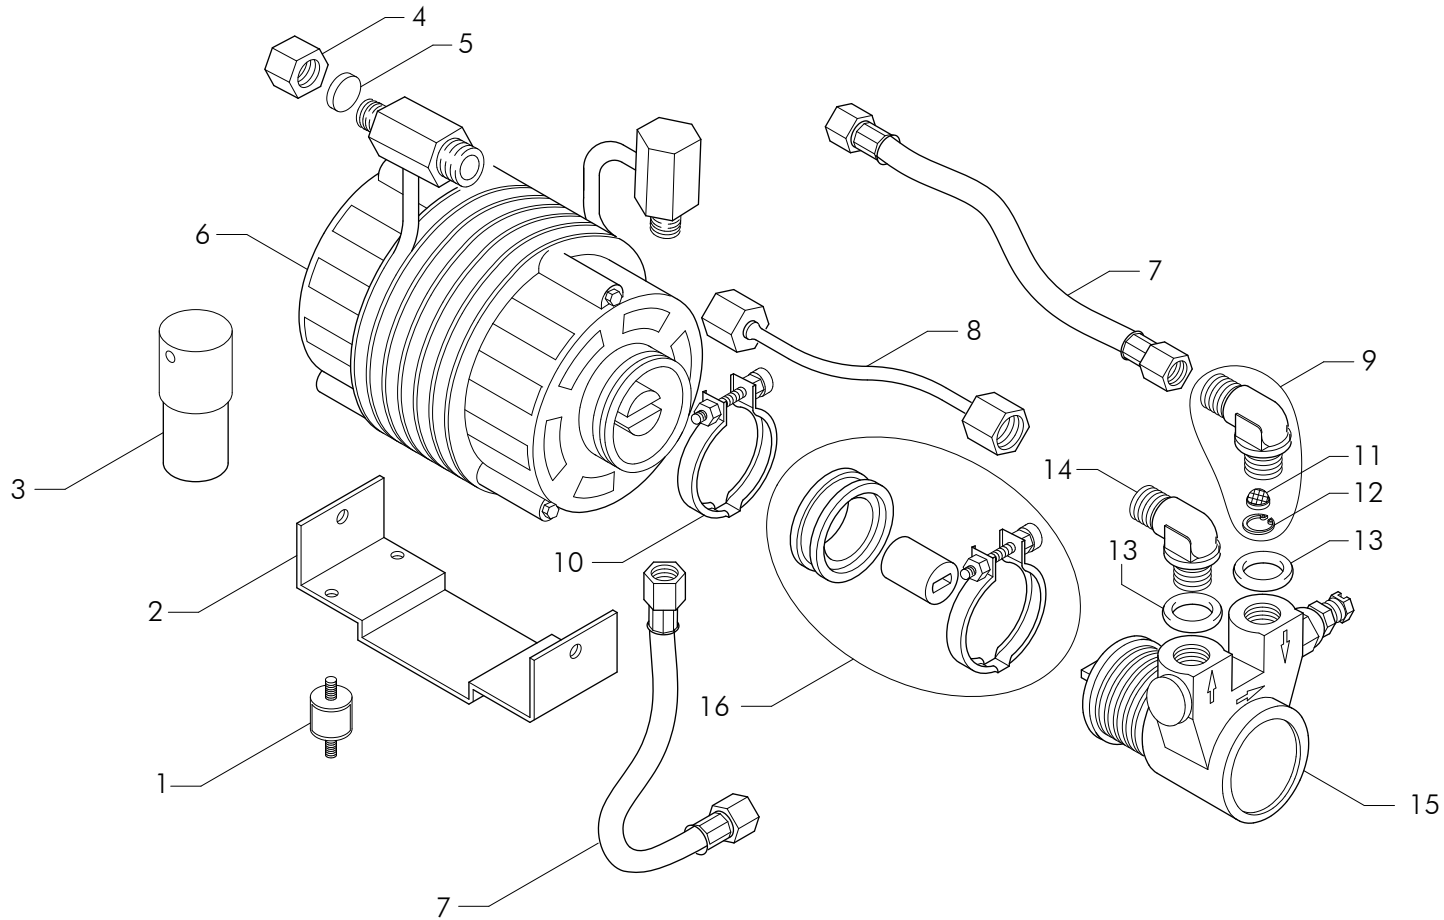

Pos	Cod.	Denominazione - IT -	Denomination - EN -	Denomination - FR -	Denomination - DE -
1	WY15105	GOMMA AMMORTIZZATORE	RUBBER FOR MOTOR	CAOUTCHOUC POUR MOTEUR	GUMMI X MOTOR
2	WY78174	SUPPORTO MOTORE INCORPORATO R.P.M.	MOTOR BEAR. RPM	SUPPORT MOTEUR RPM	EINGEBAUTER MOTORHALTER RPM
3	WY19062001	CONDENSATORE MOTORE 230V 7UF	MOTOR CAPACITOR 230V 7UF	CONDENSATEUR MOTEUR 230V 7UF	KONDENSATOR MOTOR 230V 7UF
3	WY19066001	CONDENSATORE UL 25MF	MOTOR CAPACITOR UL 25MF	CONDENSATEUR MOTEUR UL 25 MF	KONDENSATOR MOTOR UL 25 MF
4	WY25782	TAPPO FEMMINA 1/4 GAS	1/4 GAS FEMALE TAP	BOUCHON FEMELLE 1/4 GAZ	INNENANSCHLUSSSTIPSEL 1/4 GAS
5	WY12007	GUARNIZIONE KLINGERSIL4400	KLINGERSIL4400 SEAL	JOINT KLINGERSIL4400	DICHTUNG KLINGER SIL4400
6	WY56406	MOTORE RPM NI 230V 50/60 R.H2O ASSIEME	MOTOR RPM 230V 50/60HZ H2O	MOTEUR RPM 230V 50/60HZ H2O	MOTOR RPM 230V 50/60HZ H2O
6	WY56407	MOTORE RPM NI 120V 60HZ R.H2O ASSIEME	MOTOR RPM 120V 60HZ H2O	MOTEUR RPM 120V 60HZ H2O	MOTOR RPM 120V 60HZ H2O
7	WY30404002	TUBOFLEX 3/8FF P.GOMMA CON. L45 NI	3/8 FEMALE L45 FLEX PIPE CONICAL HOSE F	TUYAU FLEX 3/8 FF L45 PORTE-TUYAU	SCHLAUCH 3/8 AUFNAHMET_R L45 GUMMI KONI
8	WY52001674	TUBO D-6 L.105	D-6 105L PIPE DE 25	TUYAU D-6 L.105 DE 25	ROHR D-6 L.105 DE 25
9	WY56116001	RACCORDO GOMITO 3/8+3/8 MOTOPOMPA ASSIEME	CONNECTOR 3/8+3/8 PUMP ASSEMBLY	RACCORD 3/8 + 3/8 ENS. MOTOPOMPE	ANSCHLUSS 3/8 + 3/8 MOTORP. ZUSAMMEN
10	WY26310003	FASCETTA GIUNZIONE MOTORE-POMPA	CLAMP MOTOR-PUMP	BANDE MOTEUR-POMPE	SHELLE MOTOR-PUMPE
11	WY10254	FILTRO ACCIAIO 160-200 MESH	STEEL FILTER 160-200 MESH	FILTRE EN ACIER 160-200 MESH	STAHLFILTER 160-200 MESH
12	WY10005	ANELLO DI ARRESTO INOX	STAINLESS STEEL STOP RING	ANNEAU DE BUTEE INOX	DRAHTSPRENGRING ROSTFREI
13	WY12101	GUARNIZIONE CU/ALIM 3/8 22X17X3	3/8 22X17X3 FEEDER/COPPER SEAL	JOINT CUIVRE/ALIM 3/8 22X17X3	KUPFERDICHTUNG/SPEIS. 3/8 22X17X3
14	WY43052	RACCORDO "L" 3/8	CONNECTOR 'L' 3/8	RACCORD 'L' 3/8	ANSCHLUSS 'L' 3/8
15	WY26302	POMPA PROCON	PROCON PUMP	POMPE PROCON	PUMPE PROCON
15	WY26303	POMPA FLUID-O-TECH PO 204 BY PASS ETL	PO 204 BY PASS PUMP ETL	POMPE PO 204 BY PASS ETL	PUMPE PO 204 BY PASS ETL
16	WY83260016R	KIT DISACCOPIAMENTO MOTORE POMPA	KIT COUPLING MOTOR-PUMP	ENSEMBLE DECOUPLAGE MOTEUR POMPE	KIT MOTOR-PUMPE KUPPLUNG