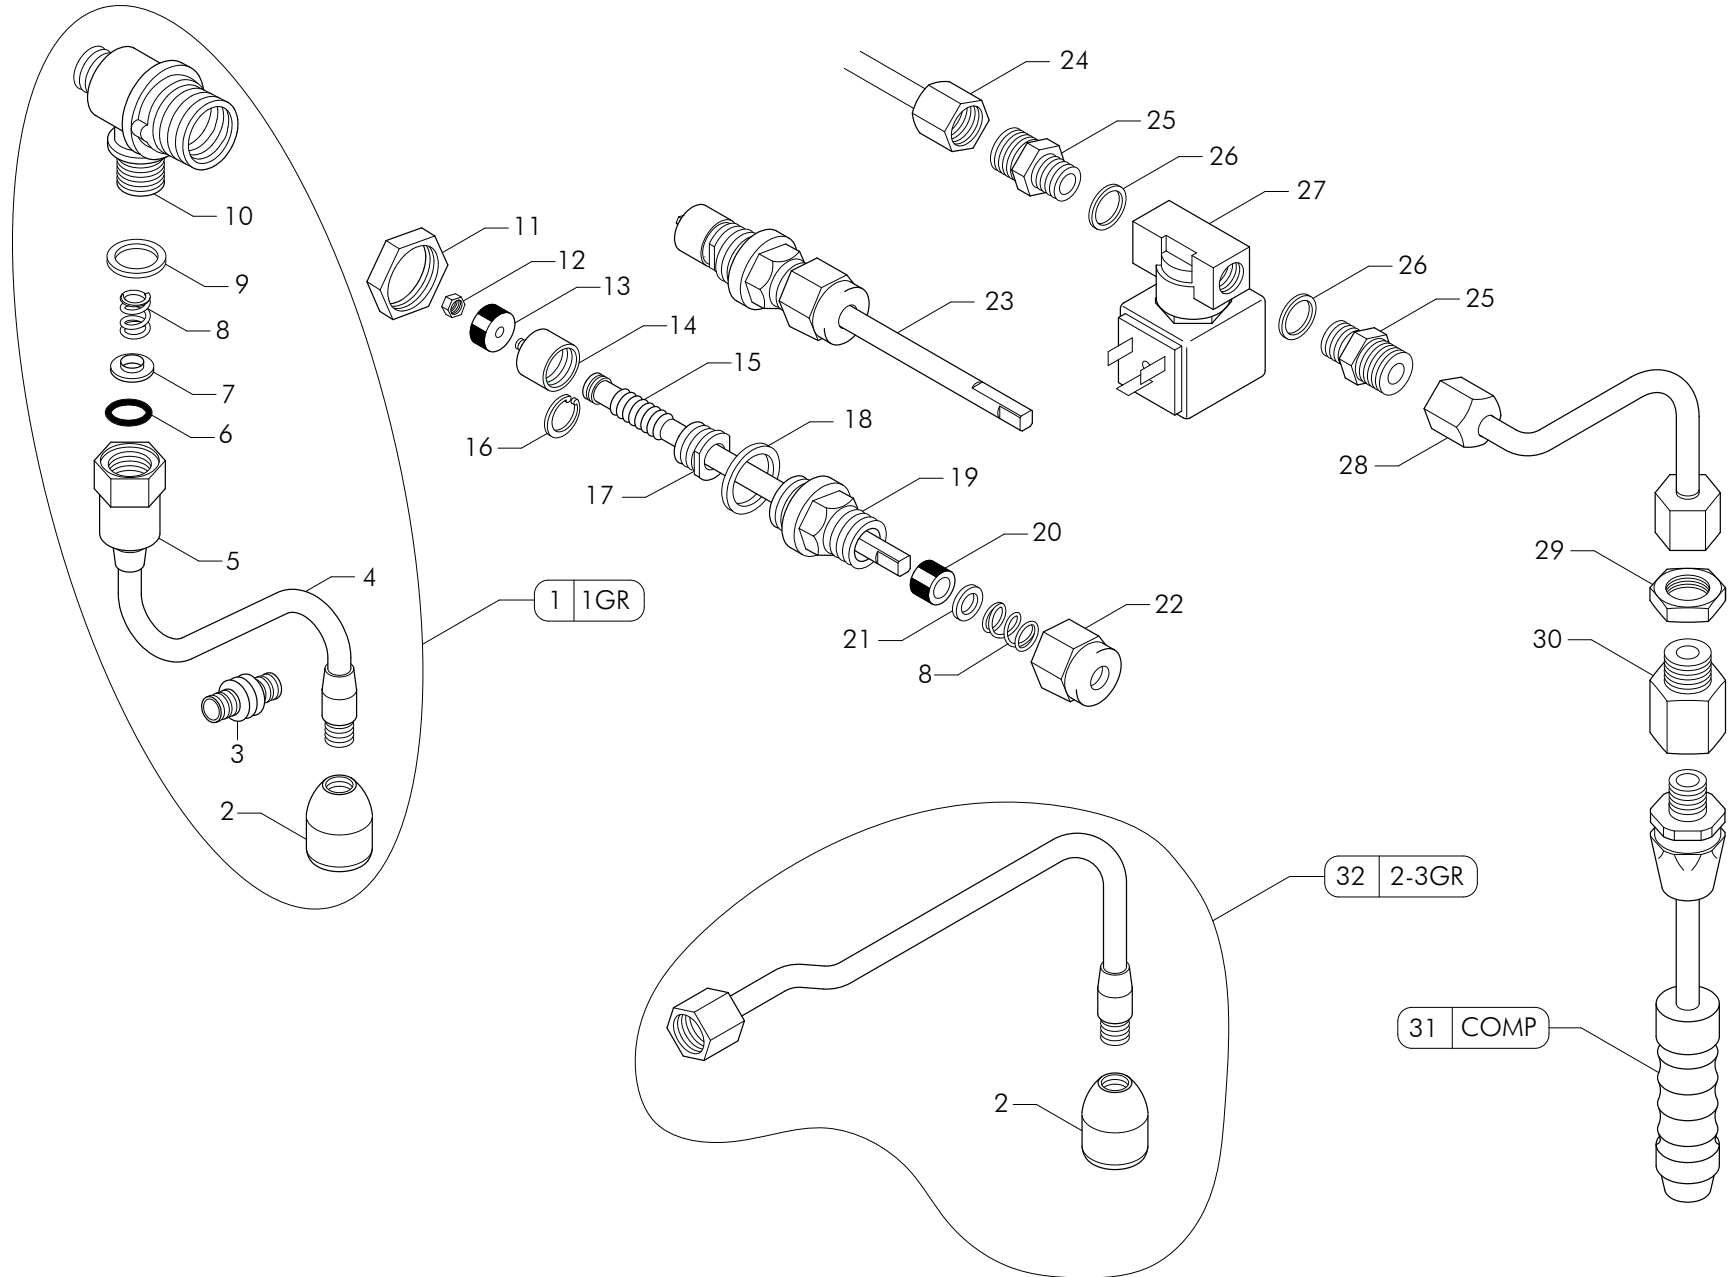

Pos	Cod.	Denominazione - IT -	Denomination - EN -	Denomination - FR -	Denomination - DE -
1	WY56119171	ASSIEME TUBO ACQUA	WATER TUBE	TUYAU EAU	WASSER ROHR
2	WY25763054	SPRUZZATORE ACQUA	WATER NOZZLE	ATOMISEUR D'EAU	WASSERDUSE
3	WY15296000	GOMMINO ANTISCOTTATURA D-8	ANTI-BURNING RUBBER D-8	ELEMENT ANTI-BRULURE D-8	GUMMI GEGEN VERBRENNUNGEN F. D-8
4	WY52002787	TBS.D-8 L.145 2-4GR "S" W 66CANNETT	TUBE D-8 L.145 2-4GR	TUYAU D-8 L.145 2-4GR	ROHR D-8 L.145 2-4GR
5	WY25391	DADO CANNA VAP/H2O x MOLLA CROMATO	NUT PIPE WATER/STEAM FOR SPRING	ECROU TUYAU VAPEUR/EAU POUR RESSORT	WASSER/DAMPF ROHRMUTTER FUR FEDER
6	WY12300	GUARNIZIONE OR 113 NBR/70	O RING GASKET 113 NBR/70	JOINT OR 113 NBR/70	OR-DICHTUNG 113 NBR/70
7	WY25657	RONDELLA MOLLA VAPORE	STEAM SPRING WASHER	RONDELLE RESSORT VAPEUR	SCHEIBE FUR DAMPF FEDER
8	WY10452	MOLLA RUBINETTO ACQUA/VAPORE N4	WATER/STEAM TAP SPRING N4	RESSORT DE ROBINET EAU-VAPEUR N4	WASSER/DAMPF HAHNFEDER N4
9	WY12010	GUARNIZIONE TEFLON ACQUA/VAPORE 20x17x2	PIPE GASKET TEFLON 20x17x2	JOINT TUYAU TEFLON EAU/VAP TEFLON	TEFLON-DICHTUNG WASSER/VAP 20x17x2
10	WY53003	CORPO RUBINETTO	TAP BODY	CORPS DE ROBINET	HAHNKORPER
11	WY25384	DADO OTTONE M26x1.5	BRASS NUT 26X1.5	ECROU LAITON 26X1.5	MESSING-MUTTER 26X1.5
12	WY23050	DADO OTTONE M3	BRASS NUT M3	ECROU LAITON M3	MESSING-MUTTER M3
13	WY12203	GUARNIZIONE HNBR 15x4x4	RUBBER GASKET 15x4x4	JOINT EN CAOUTCHOUC 15X4X4	GUMMIDICHTUNG 15x4x4
14	WY25616	PISTONCINO RUBINETTO	TAP JUMPER	PISTON ROBINET	HAHNKOLBEN
15	WY25312	ASTA RUBINETTO CROMATA L139	CHROMED TAP SHAFT	TIGE ROBINET CHROME	HAHNSTANGE CHROM
16	WY10001	ANELLO ARRESTO D6 INOX	STEEL CIRCLIP	CIRCLIP INOX	STAHLHALTENRING
17	WY25461	GHIERA RUBINETTO	TAP RING NUT	EMBOUT ROBINET	HAHNZWINGE
18	WY12158	GUARNIZIONE 26x20.5x2	GASKET 26x20.5x2	JOINT 26x20.5x2	DICHTUNG 26x20.5x2
19	WY25678001	RACCORDO RUBINETTO	TAP FITTING	RACCORD ROBINET	HAHNANSCHLUSSTUCK
20	WY12204	GUARNIZIONE GOMMA RUBINETTO 12.5x7.5x9	TAP RUBBER GASKET 12.5x7.5x9	JOINT CAOUTCHOUC ROB. 12.5X7.5X9	HAHNDICHTUNG 12.5x7.5x9
21	WY25655	RONDELLA RUBINETTO	TAP WASHER	RONDELLE ROBINET	HAHNSCHEIBE
22	WY25385001	DADO PREMISTOPPA RUBINETTO + RONDELLA	TAP STUFFING NUT	ECROU DE PRESSE-ETOUPE ROBINET	STOPFBUCHSE MUTTER - HAHN
23	WY561041	ASSIEME RUBINETTO ACQUA/VAPORE	WATER/STEAM TAP UNIT	ENSEMBLE ROBINET EAU/VAPEUR	WASSER/DAMPF ROHRSATZ
24	WY52003315	TUBO D-8 L.205	TUBE D-8 L.205	TUYAU D-8 L.205	ROHR D-8 L.205
25	WY25707	RACCORDO 1/8x1/4	CONNECTOR 1/8x1/4	RACCORD 1/8x1/4	ANSCHLUSS 1/8x1/4
26	WY12153	GUARNIZIONE RAME 1/4 17x13.3x1.5	GASKET 1/4 17x13.3x1.5 COPPER	JOINT CUIVRE 1/4 17x13.3x1.5	KUPFERDICHTUNG 1/4 17x13.3x1.5
27	WY4618162005	ELETTRORVALVOLA AEA 220-240V 50-60Hz VDE	SOL.VALVE WATER REFILL 220/240 50/60HZ	ELECTROVANNE REA 220/240V 50/60Hz VDE/	ELEKTROVENTIL AWZ 230/250 V 50/60 Hz
27	WY4618195	ELETTRORVALVOLA AEA 110-120V/50-60Hz CW510L	SOL.VALVE WATER REFILL 110/120V 50/60HZ	ELECTROVANNE REA 110/120V 50/60Hz NSF	ELEKTROVENTIL AWZ 110/120V 50/60Hz NSF
28	WY52001611	TUBO D-6 L.220	D-6 220 L PIPE 2-3GR DE 12	TUYAU D-6 L.220 2-3GR DE 12	ROHR D-6 L.220 2-3GR DE 12
29	WY25356	CONTRODADO OTTONE 3/8	BRASS LOCK NUT 3/8	CONTRE-ECROU LAITON 3/8	MESSING-GEGENMUTTER 3/8
30	WY257394	RACCORDO 3/8M 1/4F	CONNECTOR 3/8M 1/4F	RACCORD 3/8M 1/4F	ANSCHLUSS 3/8M 1/4F
31	WY25763A	SPRUZZATORE ACQUA TELESCOPICO K9180-R3	K9180-R3 TELESCOPIC WATER SPRAY	GIGLEUR EAU TELESCOPIQUE K9180-R3	TELESKOP-WASSERSTRAHL K9180-R3
32	WY56119121	TUBO ASSIEMATO ACQUA CENTRALE CROMATA WO 3	WATER PIPE	ENSEMBLE TUYAU EAU	ROHR WASSER